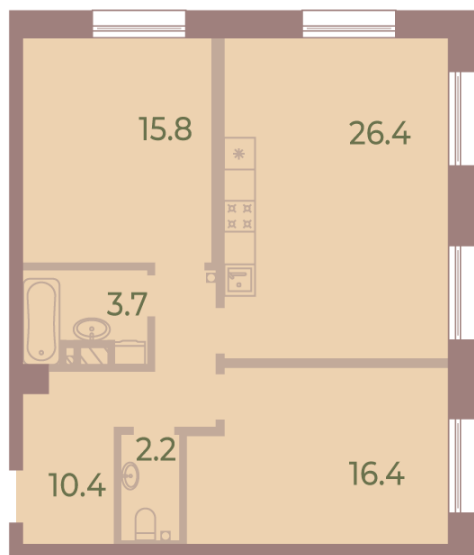

Жилой комплекс «NEVA HAUS», корпус 6

Срок сдачи: Сдан

Адрес: Петроградский район, Петровский проспект, 9, 11

Станция метро: Спортивная, Крестовский остров

2-комнатная евро квартира №245 (572)

Цена со скидкой 10%:	38 120 600 руб	Подъезд:	4
Базовая цена:	42 357 880 руб	Этаж:	9
Количество комнат	2	Всего этажей	9
Общая площадь	74.6 м ²	Тип планировки:	2eD-2-9
		Отделка:	без отделки

Европланировка

Раздельный санузел

Высокие потолки

Увеличенные окна

2e 74.9
245

Информация действительна на 26.12.2024

8 (800) 325-01-01

* Данное предложение не является публичной офертой