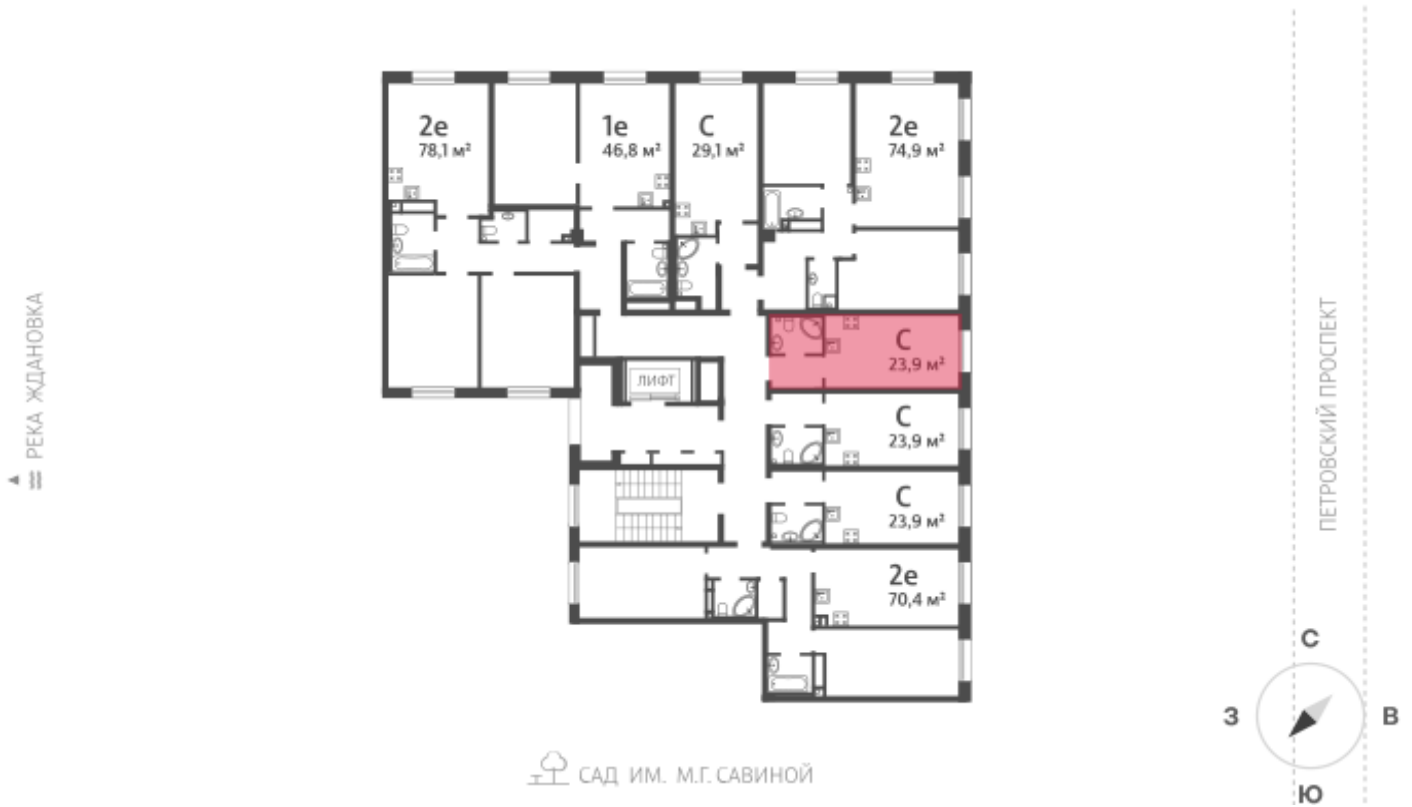

*Данное предложение не является публичной офертой. Информация актуальна на 19.09.2024

Адреса и время работы офисов продаж на сайте lsr.ru в разделе Контакты