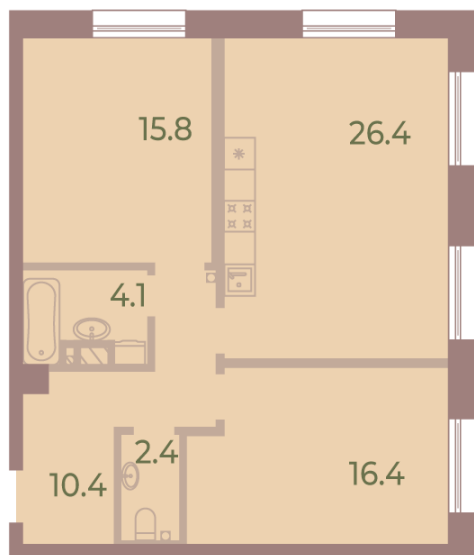

Жилой комплекс «NEVA HAUS», корпус 6

Срок сдачи: Сдан

Адрес: Петроградский район, Петровский проспект, 9, 11

Станция метро: Спортивная, Крестовский остров

2-комнатная евро квартира №202 (524)

Цена со скидкой 10%:	32 173 180 руб	Подъезд:	4
Базовая цена:	35 747 140 руб	Этаж:	3
Количество комнат	2	Всего этажей	9
Общая площадь	75.4 м ²	Тип планировки:	2eD-2-3
		Отделка:	без отделки

Европланировка

Раздельный санузел

Высокие потолки

Увеличенные окна

2e 75.5
202

Информация действительна на 27.12.2024

8 (800) 325-01-01

* Данное предложение не является публичной офертой