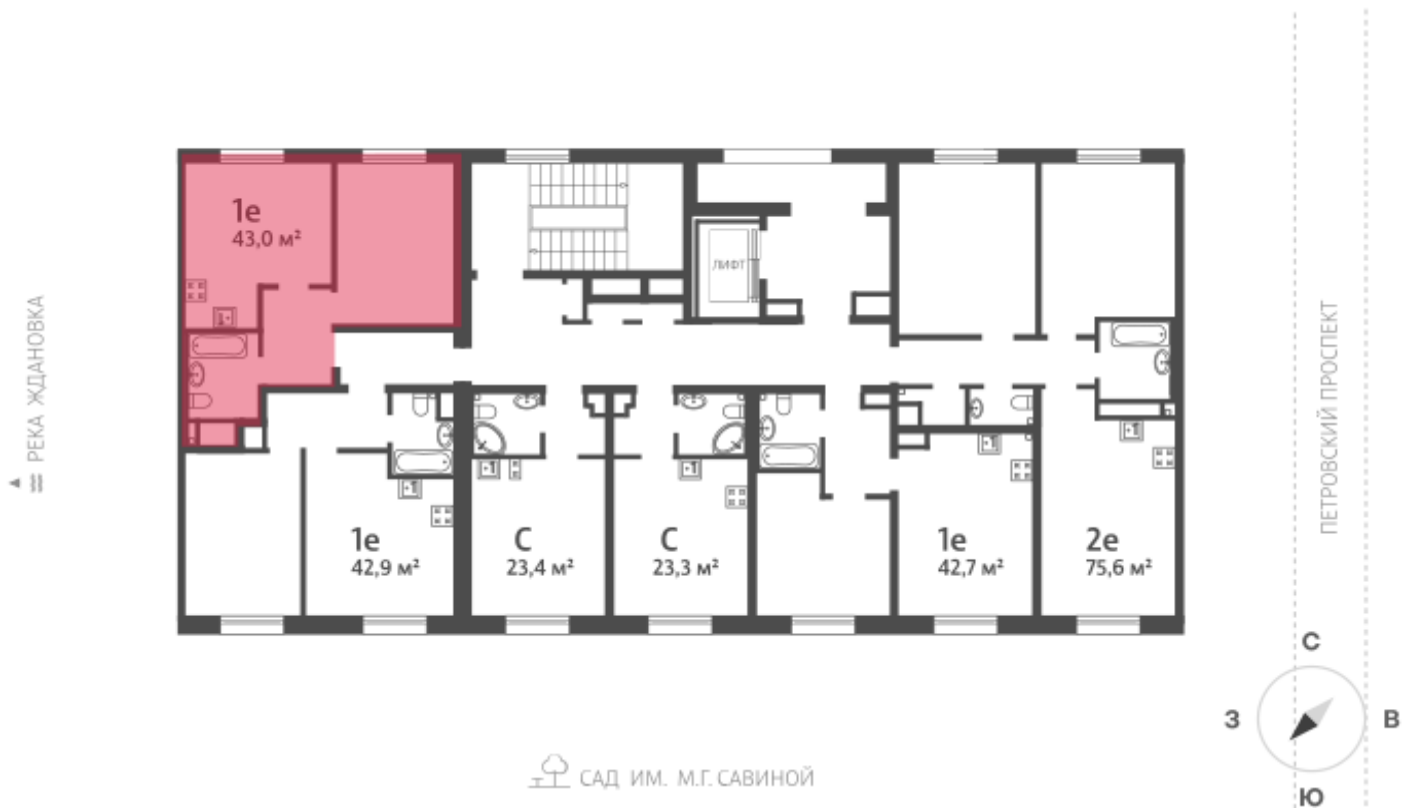

*Данное предложение не является публичной офертой. Информация актуальна на 18.10.2024

Адреса и время работы офисов продаж на сайте lsr.ru в разделе Контакты