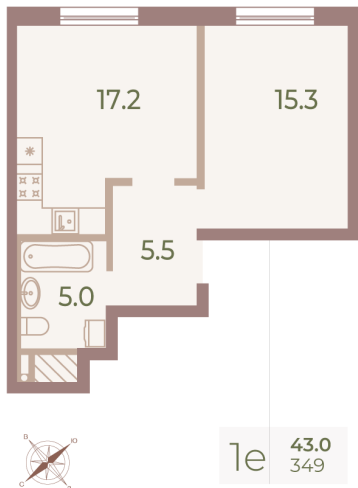

Жилой комплекс «NEVA HAUS»

Адрес Петроградский район, Петровский проспект, 9, 11

корпус 6, этаж 9

1-комнатная евро квартира №349 (699)

Общая площадь	43.2 м ²	Тип планировки	1eB-9-9
Срок сдачи	Сдан	Класс жилья	Элитный

Без отделки

21 608 640 руб.
Цена со скидкой 15%

25 414 560 руб.
базовая цена

[Ссылка на квартиру на сайте](#)

Высокие потолки Увеличенные окна

*Данное предложение не является публичной офертой. Информация актуальна на 18.10.2024