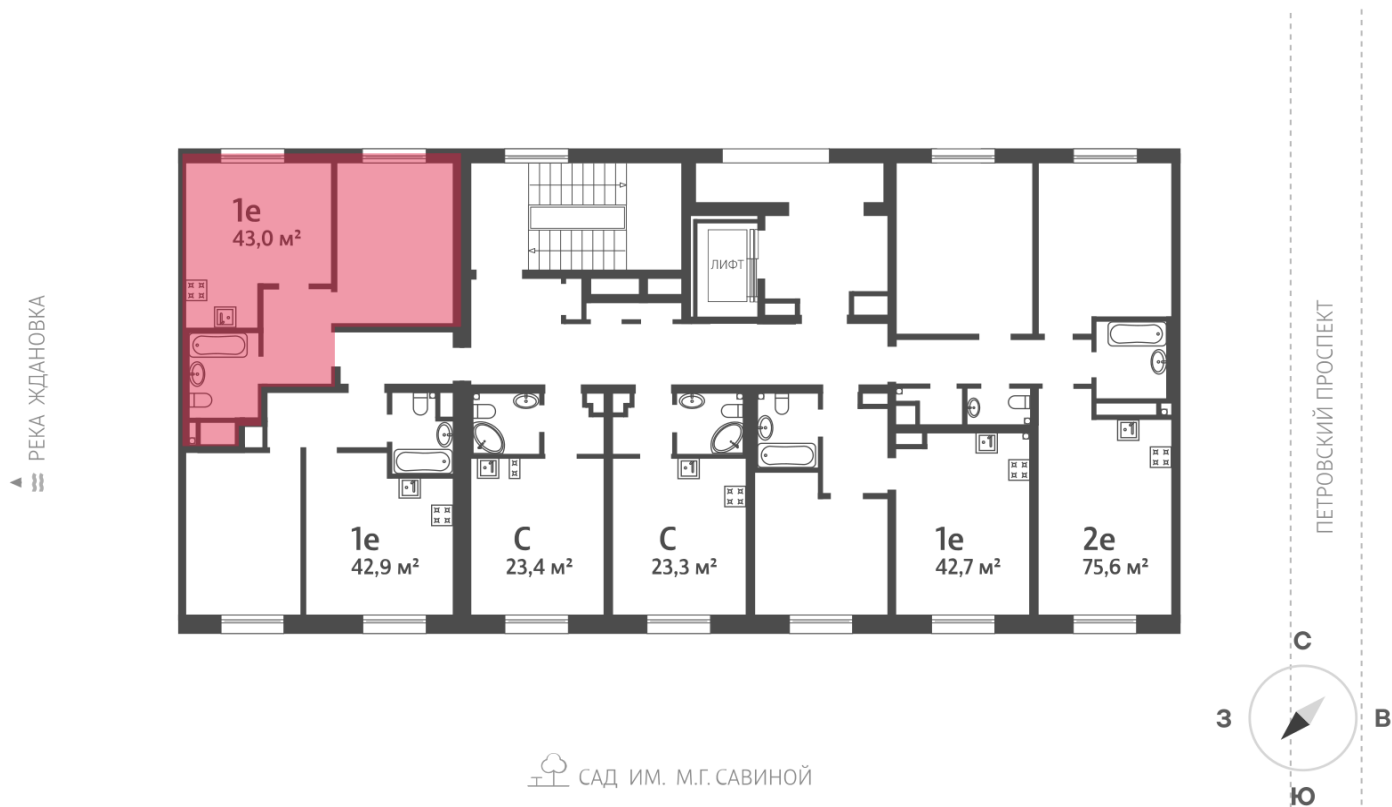

Жилой комплекс «NEVA HAUS», корпус 6

Информация действительна на 27.12.2024

8 (800) 325-01-01

* Данное предложение не является публичной офертой