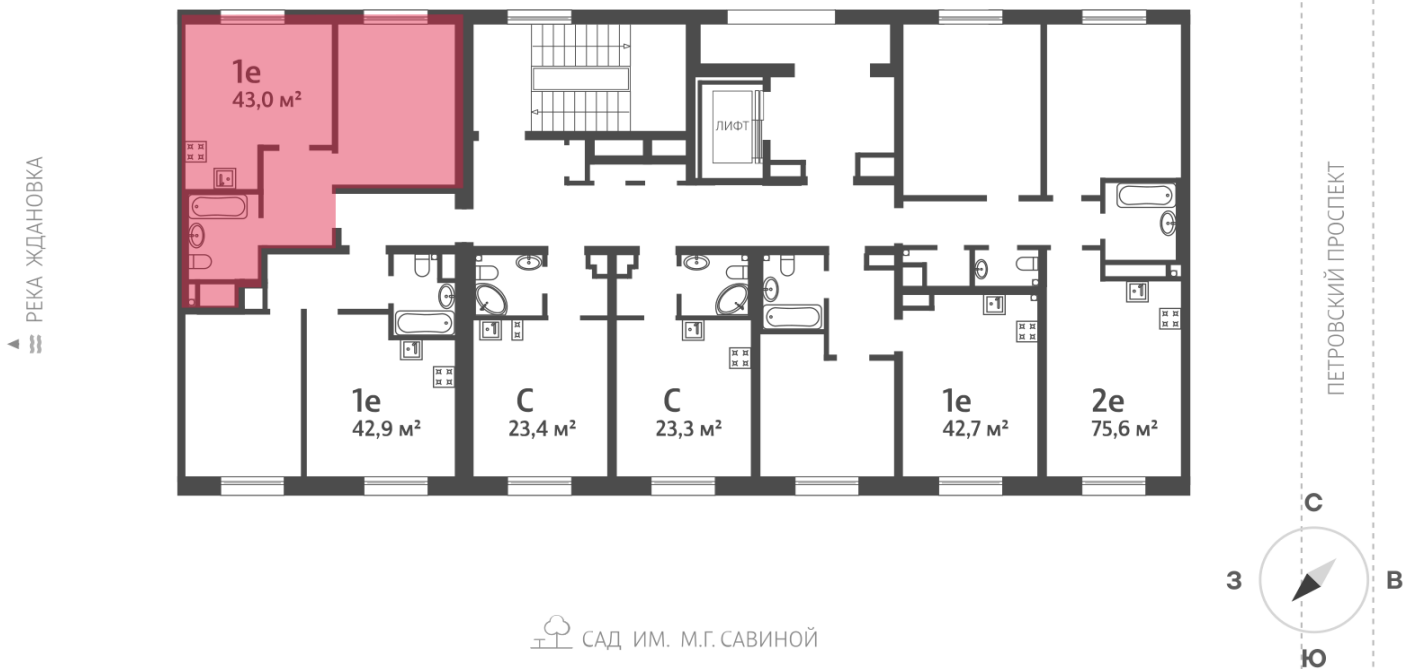

*Данное предложение не является публичной офертой. Информация актуальна на 25.11.2024

Адреса и время работы офисов продаж на сайте lsr.ru в разделе Контакты