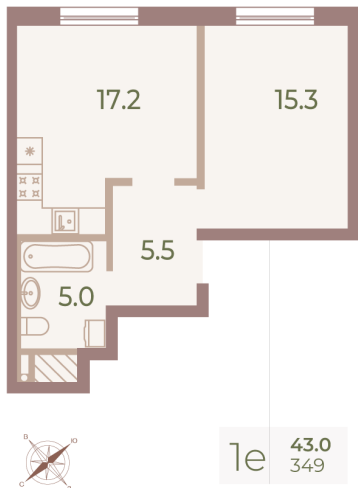

Жилой комплекс «NEVA HAUS»

Адрес Петроградский, Петровский проспект, 9, 11

корпус 6, этаж 9

1-комнатная евро квартира №349 (699)

Общая площадь	43.2 м ²	Тип планировки	1eB-9-9
Срок сдачи	Сдан	Класс жилья	Элитный

Без отделки

21 608 640 руб.
Цена со скидкой 15%

25 414 560 руб.
базовая цена

[Ссылка на квартиру на сайте](#)

Высокие потолки Увеличенные окна

*Данное предложение не является публичной офертой. Информация актуальна на 25.11.2024