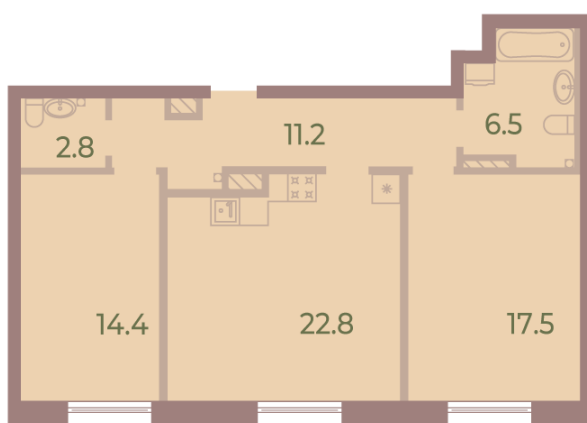

Жилой комплекс «NEVA HAUS», корпус 6

Срок сдачи: Сдан

Адрес: Петроградский район, Петровский проспект, 9, 11

Станция метро: Спортивная, Крестовский остров

2-комнатная евро квартира №38 (374)

Цена со скидкой 10%: **33 945 200 руб**

Базовая цена: 37 715 220 руб

Количество комнат 2

Общая площадь 75.1 м²

Подъезд: 1

Этаж: 6

Всего этажей 9

Тип планировки: 2еА-1-6

Отделка: без отделки

Европланировка

2+ санузла

Высокие потолки

Видовая

Увеличенные окна

2е 75.2
038

Информация действительна на 26.12.2024

8 (800) 325-01-01

* Данное предложение не является публичной офертой