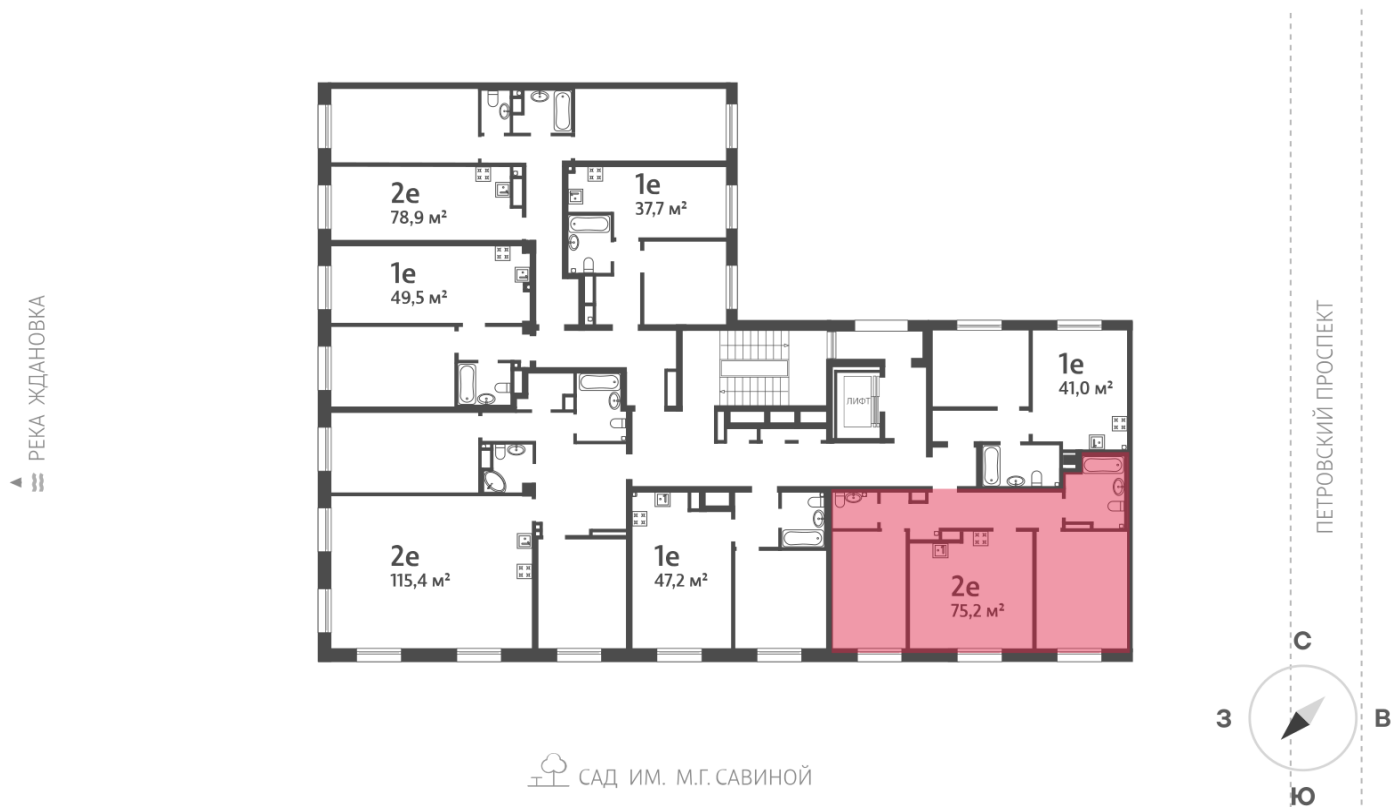

Жилой комплекс «NEVA HAUS», корпус 6

Информация действительна на 26.12.2024