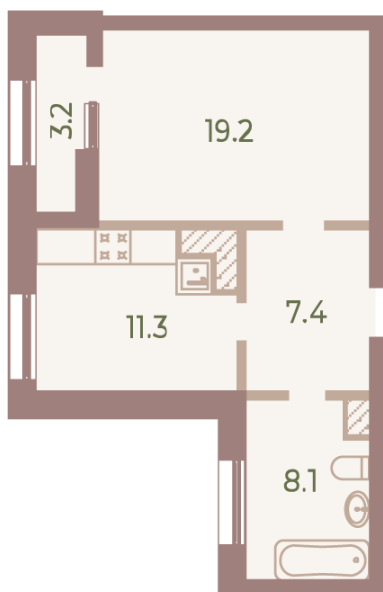

Жилой комплекс «NEVA HAUS», корпус 5

Срок сдачи: Сдан

Адрес: Петроградский район, Петровский проспект, 9, 11

Станция метро: Спортивная, Крестовский остров

1-комнатная квартира №87 (249)

Цена со скидкой 10%: **33 258 120 руб**

Базовая цена: 36 951 880 руб

Количество комнат 1

Общая площадь 47.6 м²

Подъезд: 3

Этаж: 9

Всего этажей 9

Тип планировки: 5-392

Отделка: без отделки

Высокие потолки

Увеличенные окна

1	49.2
	249

Информация действительна на 26.12.2024

8 (800) 325-01-01

* Данное предложение не является публичной офертой