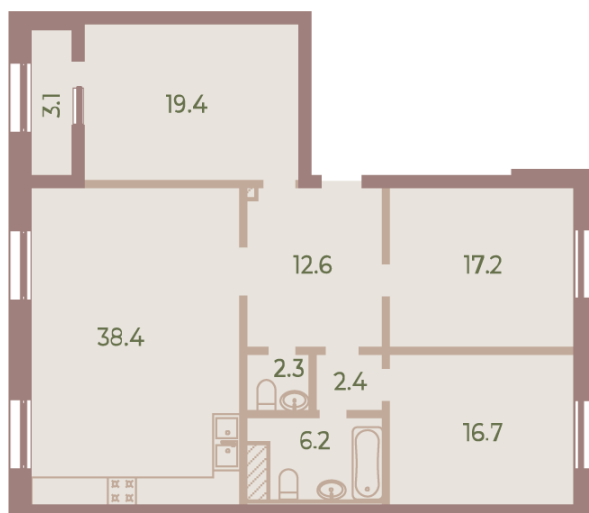

Базовая цена: 66 611 040 руб

Количество комнат 3

Общая площадь 116.8 м²

Подъезд: 2

Этаж: 9

Всего этажей 9

Тип планировки: 5-293

Отделка: без отделки

Европланировка

2+ санузла

Высокие потолки

Увеличенные окна

3 | 118.3
| 276

Информация действительна на 26.12.2024

8 (800) 325-01-01

* Данное предложение не является публичной офертой