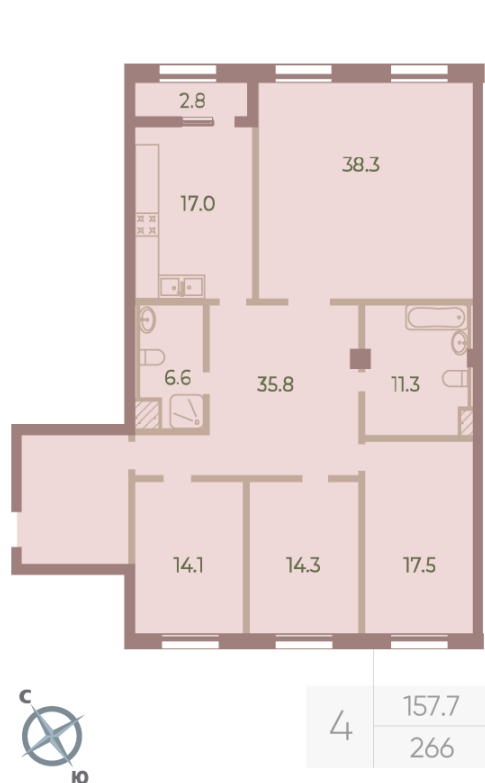

Жилой комплекс «NEVA HAUS», корпус 5

Срок сдачи: Сдан

Адрес: Петроградский район, Петровский проспект, 9, 11

Станция метро: Спортивная, Крестовский остров

4-комнатная квартира №48 (266)

Цена со скидкой 10%: **84 308 220 руб**

Базовая цена: 93 670 590 руб

Количество комнат 4

Общая площадь 156.3 м²

Подъезд: 2

Этаж: 5

Всего этажей 9

Тип планировки: 5-251

Отделка: без отделки

2+ санузла

Высокие потолки

Видовая

Увеличенные окна

Информация действительна на 26.12.2024

8 (800) 325-01-01

* Данное предложение не является публичной офертой