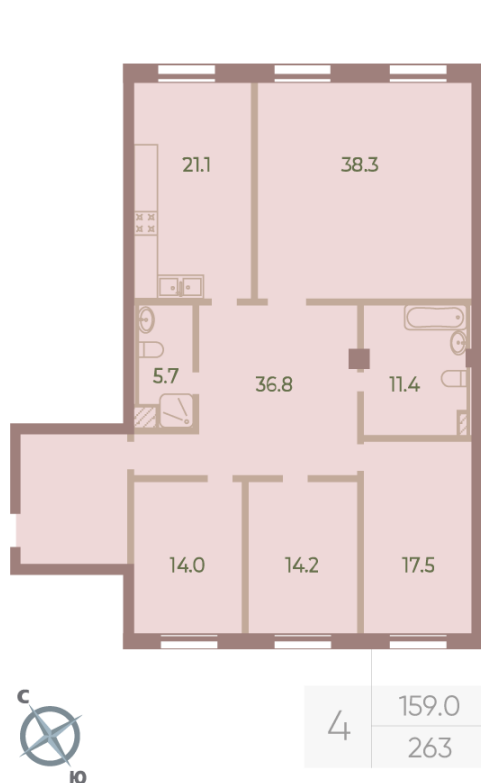

Жилой комплекс «NEVA HAUS», корпус 5

Срок сдачи: Сдан

Адрес: Петроградский район, Петровский проспект, 9, 11

Станция метро: Спортивная, Крестовский остров

4-комнатная евро квартира №45 (263)

Цена со скидкой 10%:	83 093 400 руб	Подъезд:	2
Базовая цена:	92 331 300 руб	Этаж:	4
Количество комнат	4	Всего этажей	9
Общая площадь	159.0 м²	Тип планировки:	5-241
		Отделка:	без отделки

Европланировка

2+ санузла

Высокие потолки

Видовая

Увеличенные окна

Информация действительна на 27.12.2024