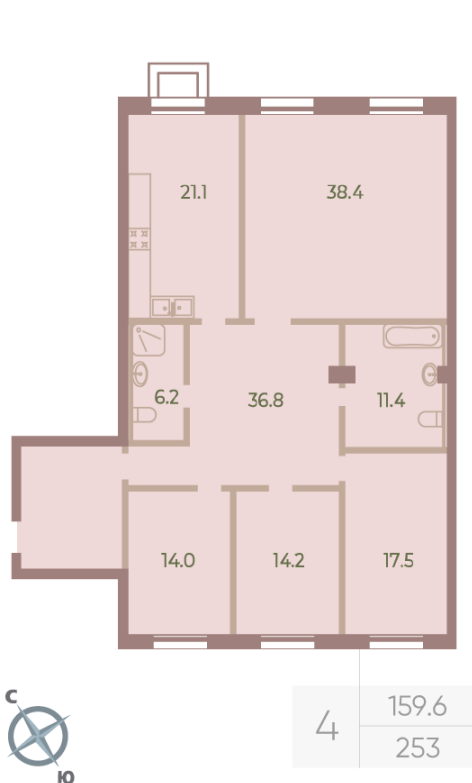

Жилой комплекс «NEVA HAUS», корпус 5

Срок сдачи: Сдан

Адрес: Петроградский район, Петровский проспект, 9, 11

Станция метро: Спортивная, Крестовский остров

4-комнатная евро квартира №35 (253)

Цена со скидкой 10%:	70 766 640 руб	Подъезд:	2
Базовая цена:	78 634 920 руб	Этаж:	1
Количество комнат	4	Всего этажей	9
Общая площадь	159.6 м²	Тип планировки:	5-211
		Отделка:	без отделки

Европланировка

2+ санузла

Высокие потолки

Видовая

Увеличенные окна

Информация действительна на 26.12.2024

8 (800) 325-01-01

* Данное предложение не является публичной офертой