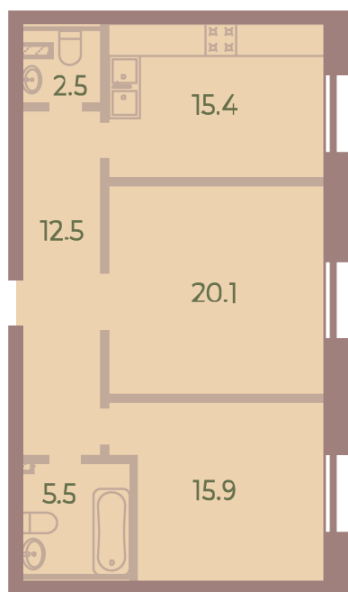

Жилой комплекс «NEVA HAUS», корпус 5

Срок сдачи: Сдан

Адрес: Петроградский район, Петровский проспект, 9, 11

Станция метро: Спортивная, Крестовский остров

2-комнатная квартира №5 (284)

Цена со скидкой 10%:	32 017 070 руб	Подъезд:	1
Базовая цена:	35 576 120 руб	Этаж:	2
Количество комнат	2	Всего этажей	9
Общая площадь	71.9 м ²	Тип планировки:	5-122
		Отделка:	без отделки

2+ санузла

Высокие потолки

Увеличенные окна

2 | 71.9
284

Информация действительна на 27.12.2024

8 (800) 325-01-01

* Данное предложение не является публичной офертой

Жилой комплекс «NEVA HAUS», корпус 5