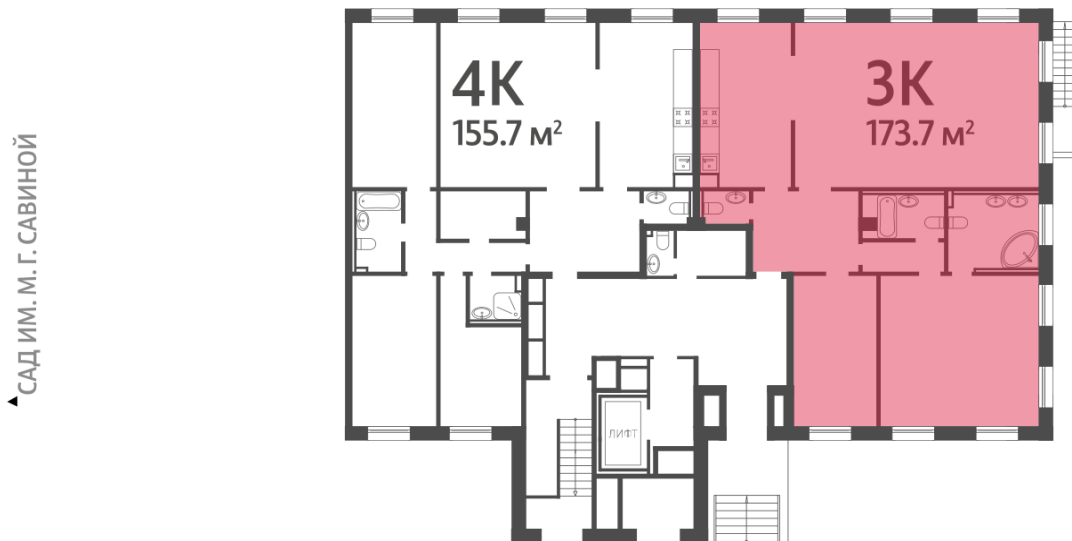

Жилой комплекс «NEVA HAUS», корпус 4

▲ РЕКА МАЛАЯ НЕВКА

▲ САД ИМ. М. Г. САВИНОЙ

▼ ПЕТРОВСКИЙ ПРОСПЕКТ