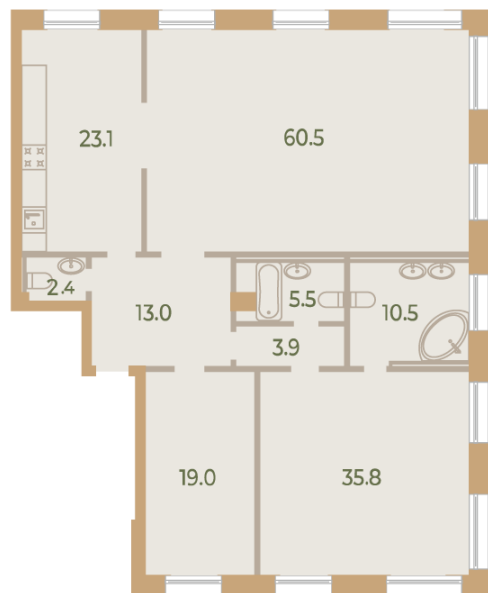

Европланировка

2+ санузла

Высокие потолки

Видовая

Увеличенные окна

Мастер-спальня

3	173.7
	146

Информация действительна на 26.12.2024