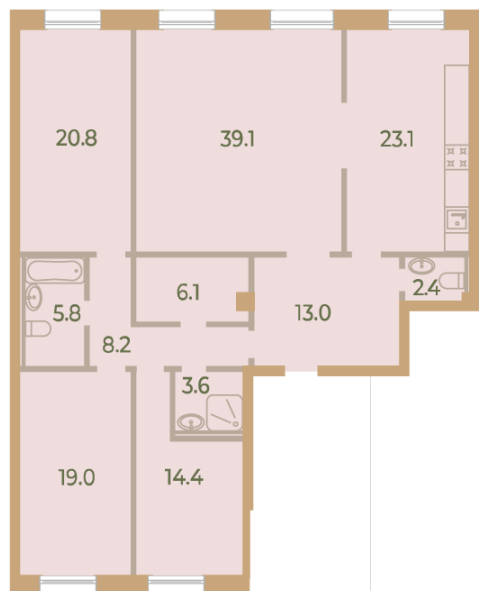

### 4-комнатная евро квартира №2 (145)

Цена со скидкой 10%:	66 336 300 руб	Подъезд:	1
Базовая цена:	73 707 000 руб	Этаж:	1
Количество комнат	4	Всего этажей	7
Общая площадь	155.5 м <sup>2</sup>	Тип планировки:	4-112
		Отделка:	без отделки

Европланировка

2+ санузла

Высокие потолки

Видовая

Увеличенные окна

Мастер-спальня

4	155.5
	145

Информация действительна на 26.12.2024