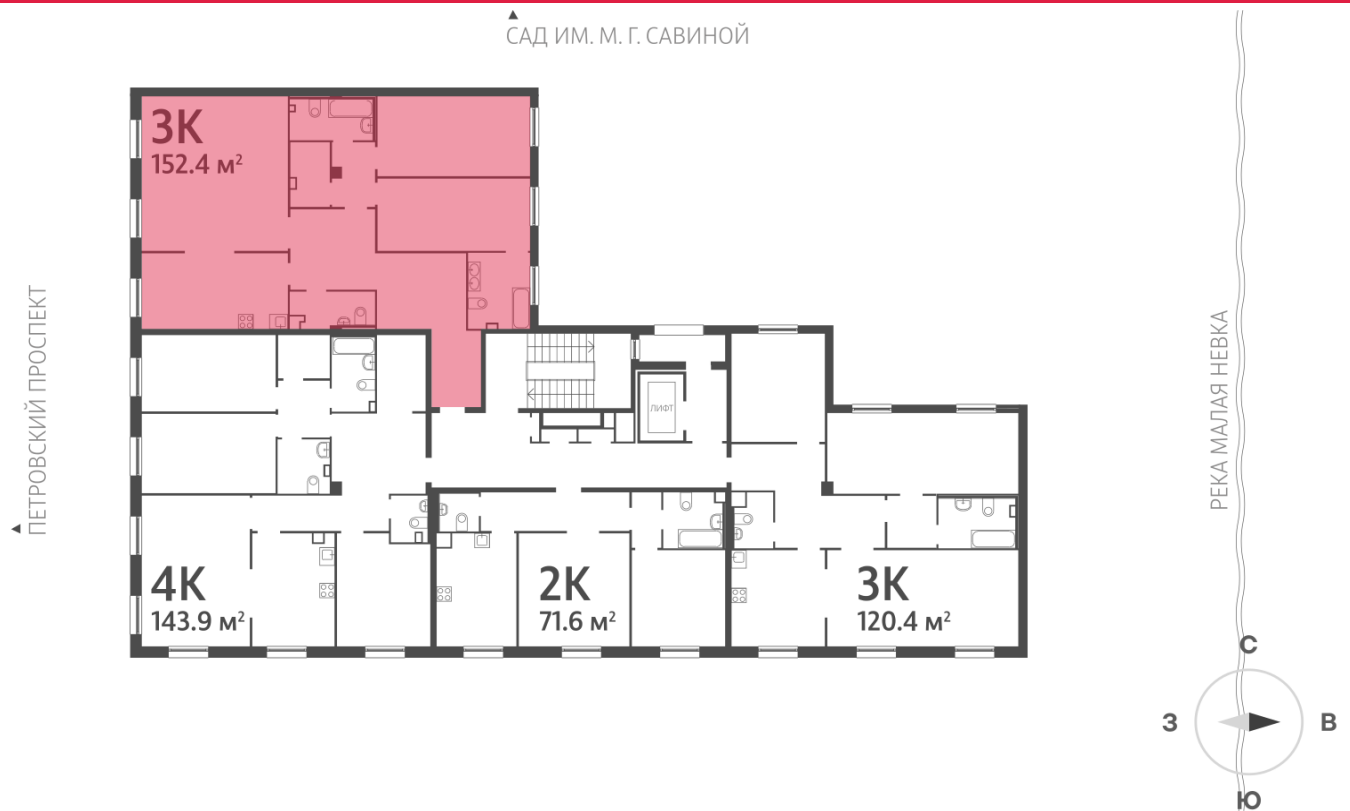

Жилой комплекс «NEVA HAUS», корпус 3

Информация действительна на 27.12.2024

8 (800) 325-01-01

* Данное предложение не является публичной офертой