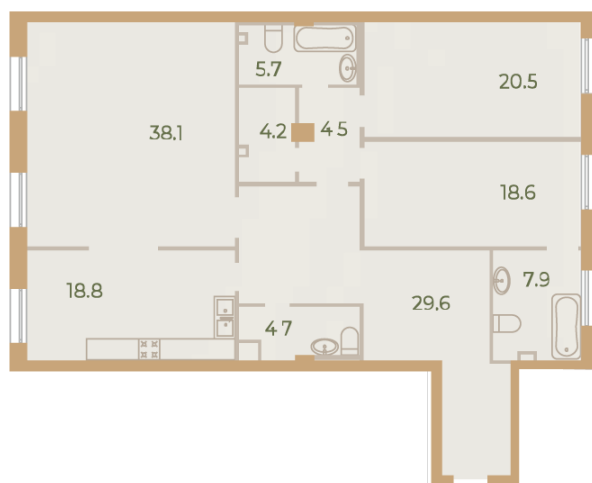

### 3-комнатная квартира №11 (112)

Цена со скидкой 10%:	63 206 920 руб	Подъезд:	1
Базовая цена:	70 226 520 руб	Этаж:	4
Количество комнат	3	Всего этажей	9
Общая площадь	152.6 м <sup>2</sup>	Тип планировки:	3-141
		Отделка:	без отделки

2+ санузла

Гардеробная

Высокие потолки

Увеличенные окна

3 152.6  
112

Информация действительна на 27.12.2024

8 (800) 325-01-01

\* Данное предложение не является публичной офертой