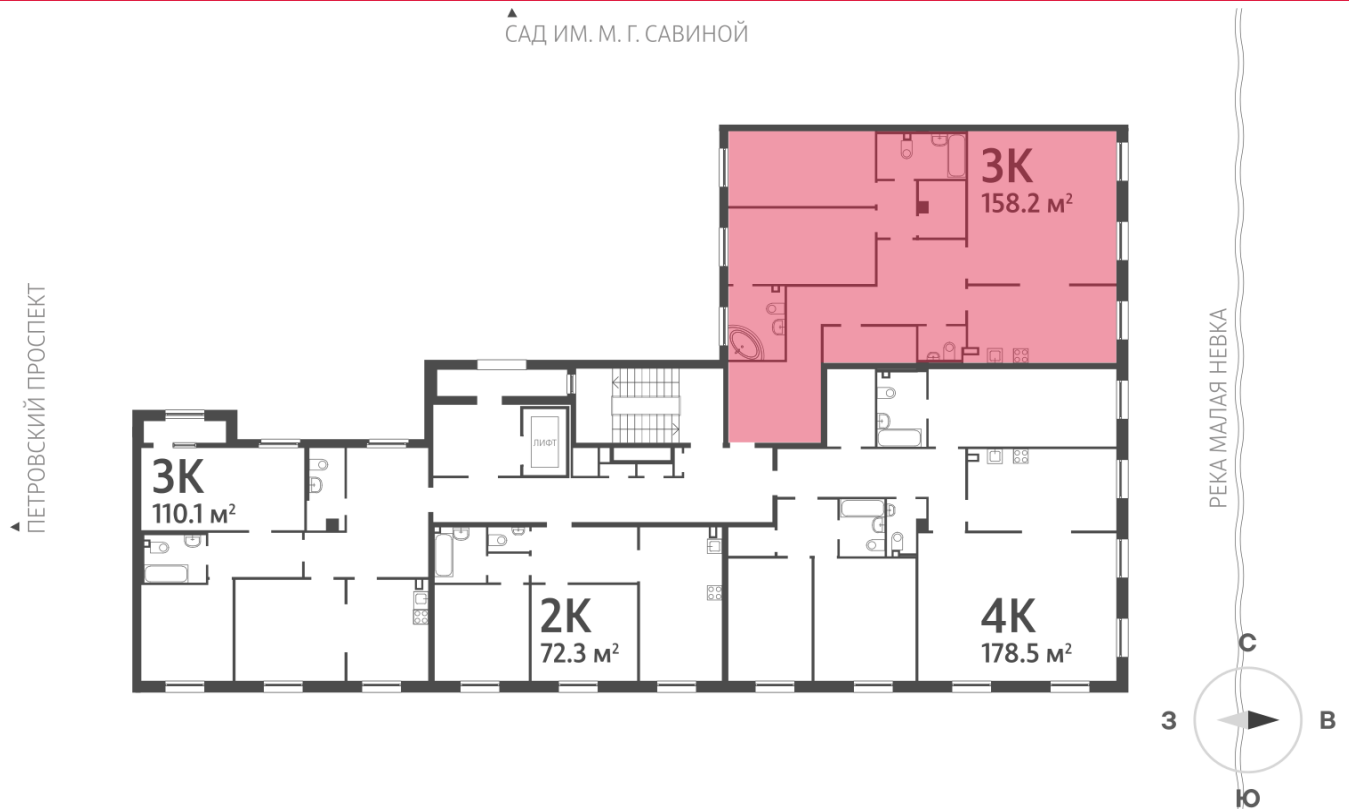

Жилой комплекс «NEVA HAUS», корпус 3

Информация действительна на 26.12.2024

8 (800) 325-01-01

* Данное предложение не является публичной офертой