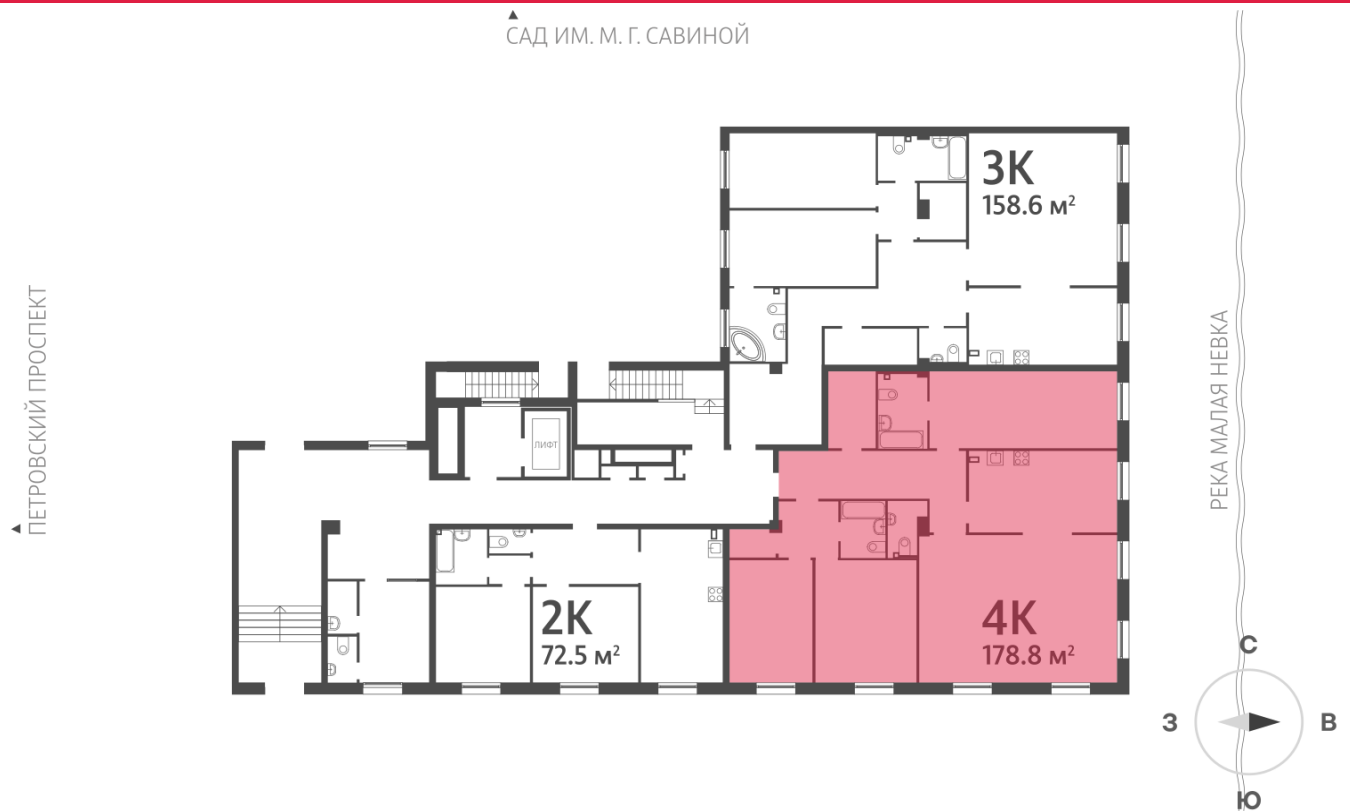

Жилой комплекс «NEVA HAUS», корпус 3

Информация действительна на 26.12.2024

8 (800) 325-01-01

* Данное предложение не является публичной офертой