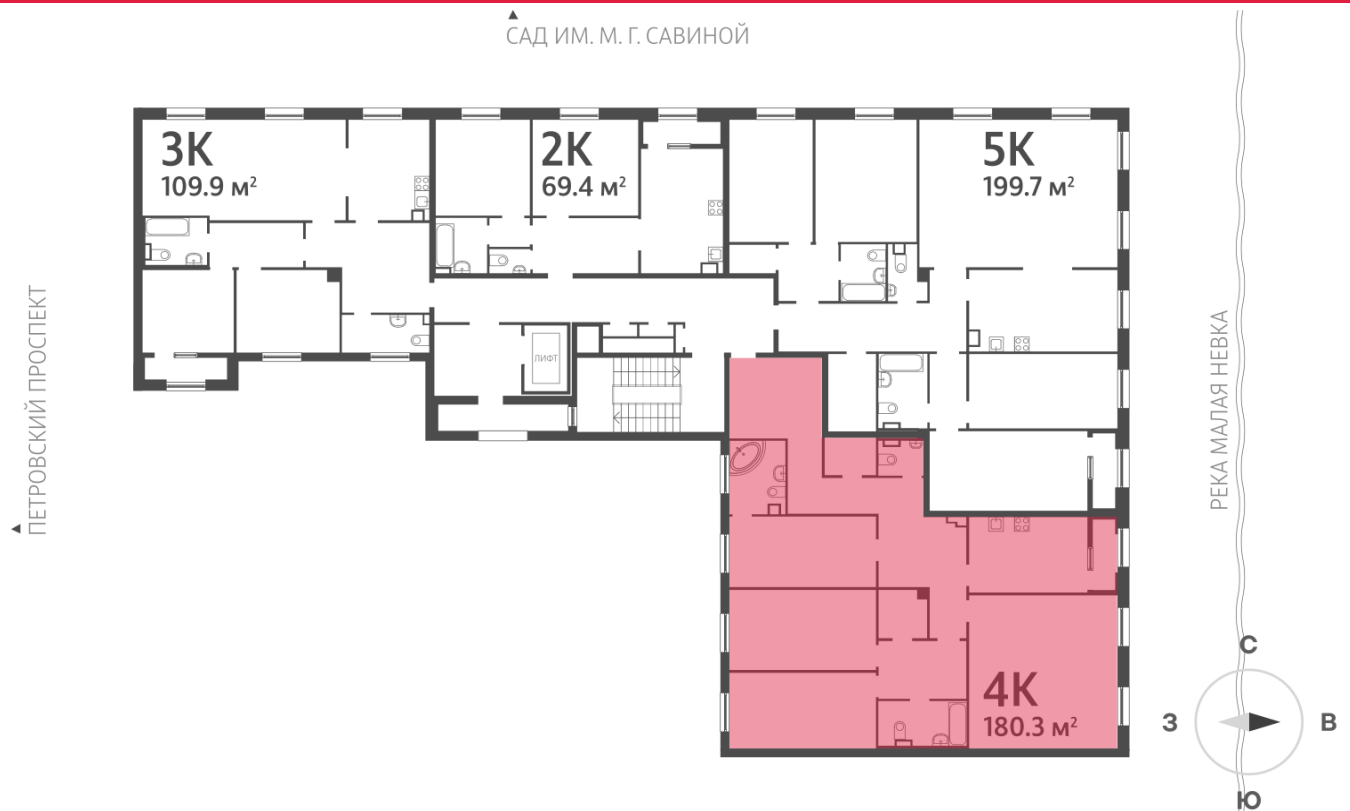

Жилой комплекс «NEVA HAUS», корпус 3

Информация действительна на 27.12.2024

8 (800) 325-01-01

* Данное предложение не является публичной офертой