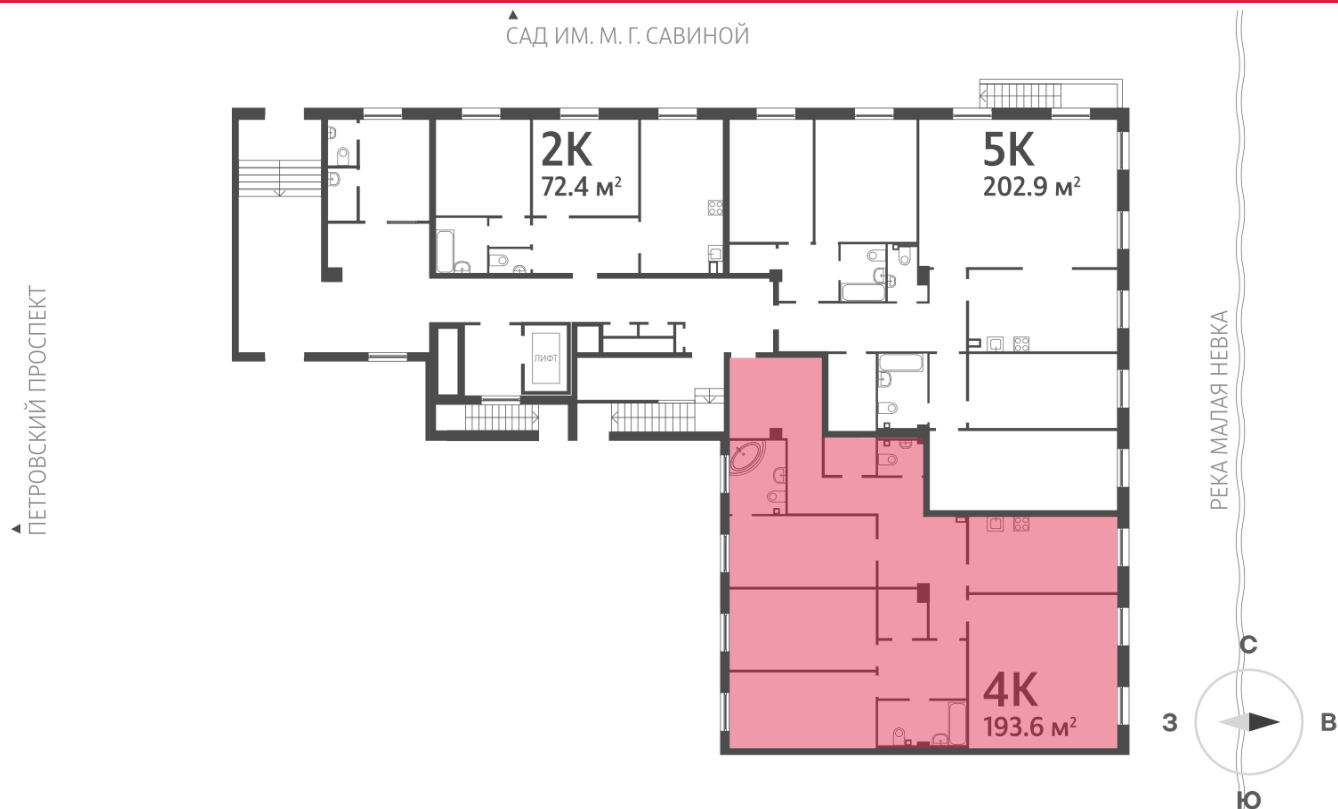

Жилой комплекс «NEVA HAUS», корпус 3

Информация действительна на 27.12.2024