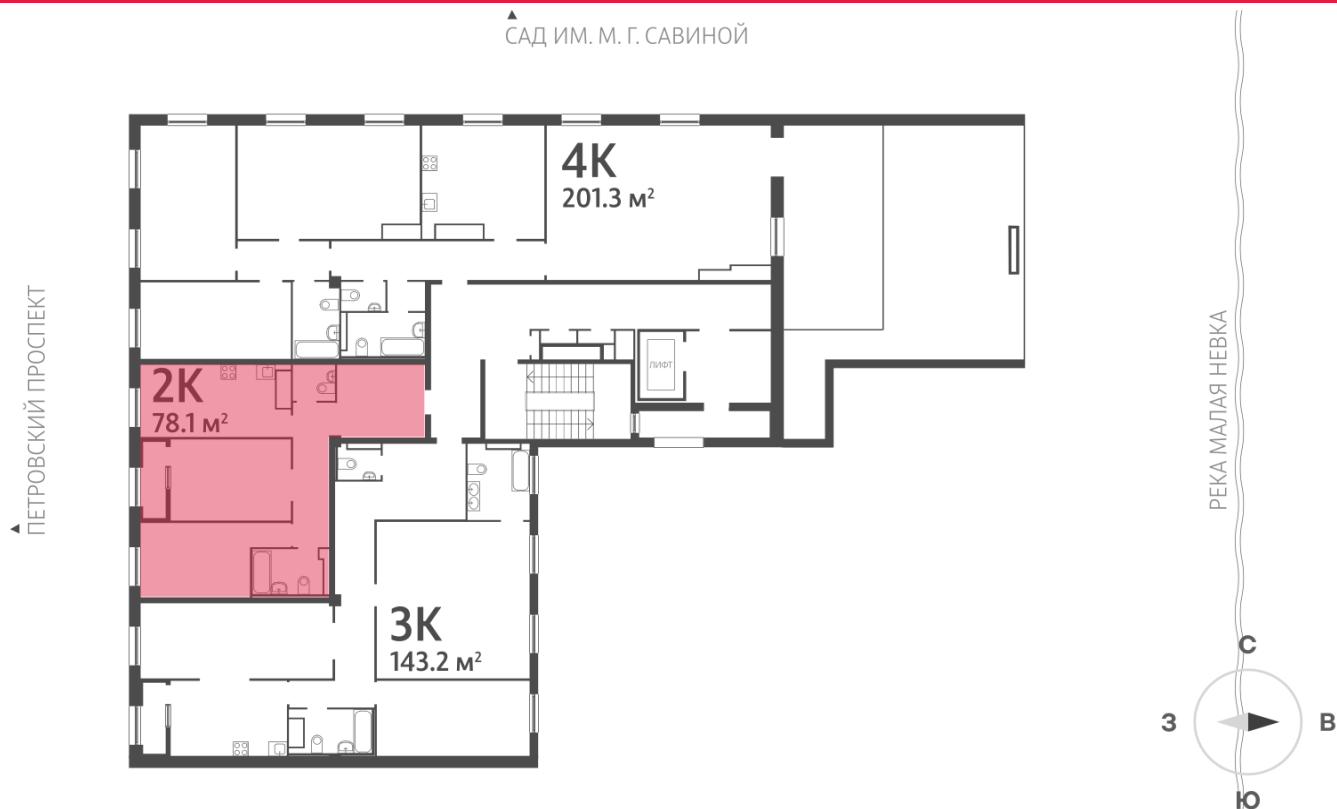

Жилой комплекс «NEVA HAUS», корпус 3

Информация действительна на 26.12.2024

8 (800) 325-01-01

* Данное предложение не является публичной офертой