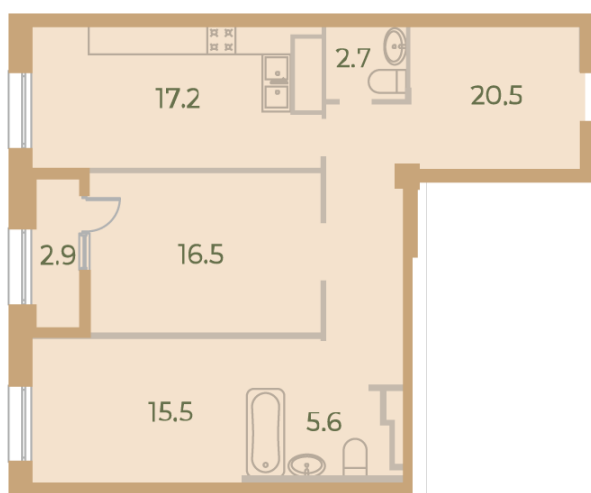

### 2-комнатная евро квартира №129 (41)

Цена со скидкой 10%:	43 319 550 руб	Подъезд:	4
Базовая цена:	48 129 300 руб	Этаж:	9
Количество комнат	2	Всего этажей	9
Общая площадь	79.5 м <sup>2</sup>	Тип планировки:	3-492
		Отделка:	без отделки

Европланировка

2+ санузла

Гардеробная

Увеличенные окна

Мастер-спальня

2 | 80.9  
41

Информация действительна на 26.12.2024

8 (800) 325-01-01