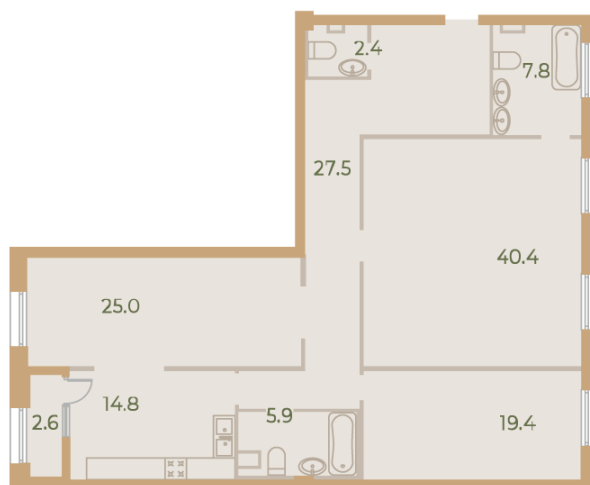

Базовая цена: 67 062 450 руб

Количество комнат 3

Общая площадь 144.5 м²

Подъезд: 4

Этаж: 5

Всего этажей 9

Тип планировки: 3-455

Отделка: без отделки

2+ санузла

Гардеробная

Высокие потолки

Увеличенные окна

3 | 145.8
20

Информация действительна на 27.12.2024

8 (800) 325-01-01

* Данное предложение не является публичной офертой