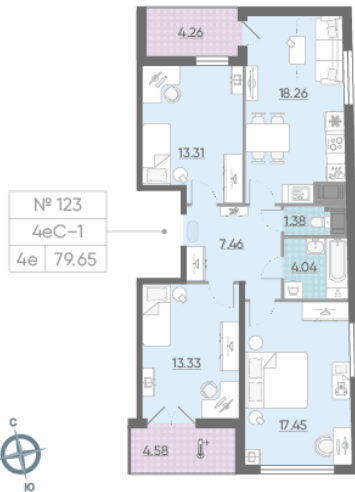

## Жилой комплекс «Морская набережная. Бульвар, очередь 1»

Адрес Василеостровский район, берег Невской губы

дом 6, этаж 15

3-комнатная евро квартира №123 (445)

Общая площадь	78.7 м <sup>2</sup>	Тип планировки	4еС-1-15
Срок сдачи	Сдан	Класс жилья	Бизнес

Без отделки

**19 108 360 руб.**  
Цена со скидкой 15%

**21 563 800 руб.**  
базовая цена

[Ссылка на квартиру на сайте](#)

- Раздельный санузел
- Высокие потолки
- Видовая
- Увеличенные окна

\*Данное предложение не является публичной офертой. Информация актуальна на 18.10.2024