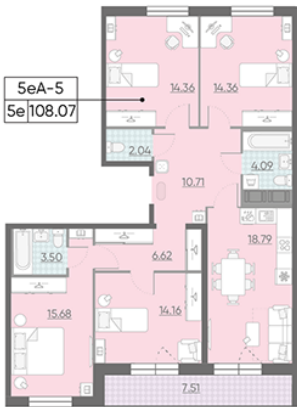

2+ санузла	Высокие потолки	Видовая
Увеличенные окна	Мастер-спальня	

*Данное предложение не является публичной офертой. Информация актуальна на 08.09.2024

Адреса и время работы офисов продаж на сайте lsr.ru в разделе Контакты