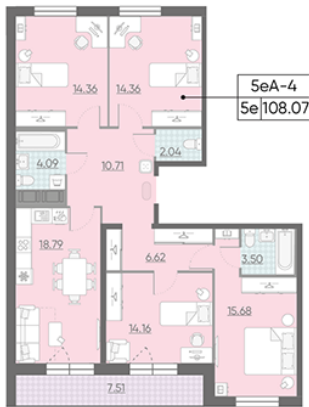

2+ санузла	Высокие потолки	Видовая
Увеличенные окна	Мастер-спальня	

*Данное предложение не является публичной офертой. Информация актуальна на 18.10.2024

Адреса и время работы офисов продаж на сайте lsr.ru в разделе Контакты