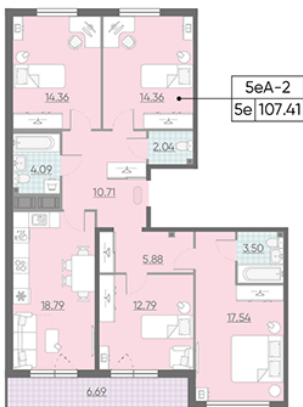

2+ санузла	Высокие потолки	Видовая
Увеличенные окна	Мастер-спальня	

*Данное предложение не является публичной офертой. Информация актуальна на 18.11.2024

Адреса и время работы офисов продаж на сайте lsr.ru в разделе Контакты