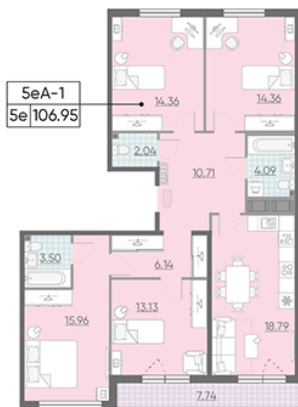

2+ санузла	Высокие потолки	Видовая
Увеличенные окна	Мастер-спальня	

*Данное предложение не является публичной офертой. Информация актуальна на 18.11.2024

Адреса и время работы офисов продаж на сайте lsr.ru в разделе Контакты