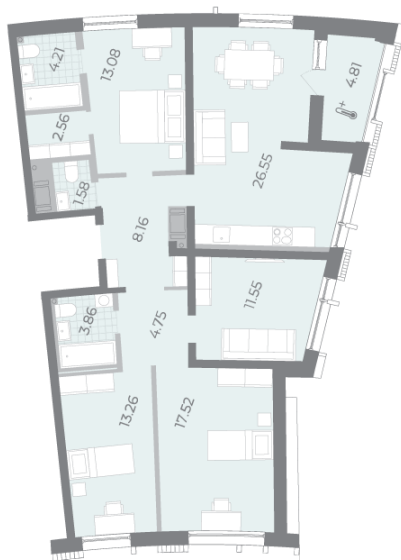

## 4-комнатная евро квартира №24

Цена со скидкой 10%:	26 507 529 руб	Подъезд:	1
Базовая цена:	29 452 810 руб	Этаж:	9
Количество комнат	4	Всего этажей	16
Общая площадь	109.5 м <sup>2</sup>	Тип планировки:	4еВ-2-9
		Отделка:	без отделки

Европланировка

2+ санузла

Гардеробная

Высокие потолки

Видовая

Увеличенные окна

Мастер-спальня

4е  
4еВ-2  
109.49