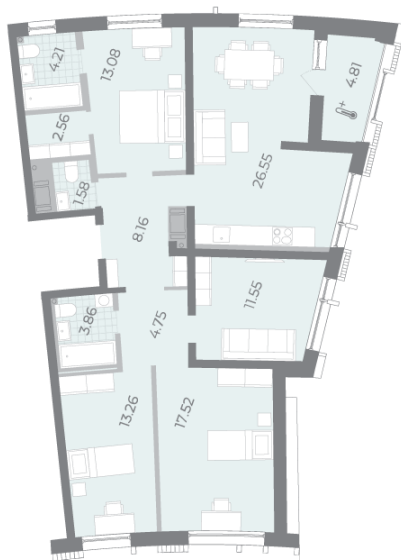

Жилой комплекс «Морская набережная. SeaView, очередь 2», дом 6

Срок сдачи: I кв. 2025

Адрес: Василеостровский район, берег Невской губы

Станция метро: Приморская

4-комнатная евро квартира №12

Цена со скидкой 10%:	25 653 507 руб	Подъезд:	1
Базовая цена:	28 511 196 руб	Этаж:	5
Количество комнат	4	Всего этажей	16
Общая площадь	109.5 м ²	Тип планировки:	4еВ-2-5
		Отделка:	без отделки

Европланировка

2+ санузла

Гардеробная

Высокие потолки

Видовая

Увеличенные окна

Мастер-спальня

4е
4еВ-2
109.49