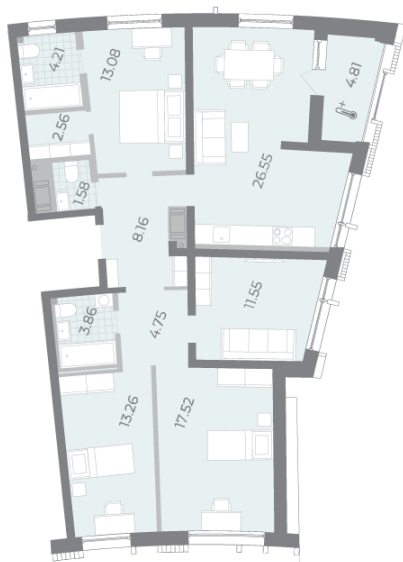

Жилой комплекс «Морская набережная. SeaView, очередь 2», дом 6

Срок сдачи: I кв. 2025

Адрес: Василеостровский район, берег Невской губы

Станция метро: Приморская

4-комнатная евро квартира №6

Цена со скидкой 10%:	25 215 547 руб	Подъезд:	1
Базовая цена:	28 018 491 руб	Этаж:	3
Количество комнат	4	Всего этажей	16
Общая площадь	109.5 м ²	Тип планировки:	4еВ-2-3
		Отделка:	без отделки

Европланировка

2+ санузла

Гардеробная

Высокие потолки

Видовая

Увеличенные окна

Мастер-спальня

4е
4еВ-2
109.49