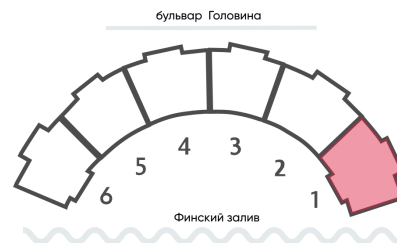

Жилой комплекс «Морская набережная. SeaView, очередь 2», дом 6

Срок сдачи: I кв. 2025

Адрес: Василеостровский район, берег Невской губы

Станция метро: Приморская

3-комнатная евро квартира №1

Цена со скидкой 10%:	19 094 196 руб	Подъезд:	1
Базовая цена:	21 214 842 руб	Этаж:	2
Количество комнат	3	Всего этажей	16
Общая площадь	83.8 м²	Тип планировки:	3еН-2-2
		Отделка:	без отделки

Европланировка

2+ санузла

Высокие потолки

Видовая

Увеличенные окна

3е
3еН-2
83.82