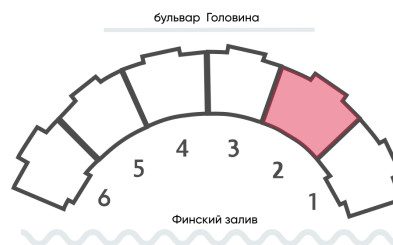

Жилой комплекс «Морская набережная. SeaView, очередь 2», дом 6

Срок сдачи: I кв. 2025

Адрес: Василеостровский район, берег Невской губы

Станция метро: Приморская

3-комнатная евро квартира №102

Цена со скидкой 10%:	35 612 570 руб	Подъезд:	2
Базовая цена:	39 570 695 руб	Этаж:	16
Количество комнат	3	Всего этажей	16
Общая площадь	105.6 м²	Тип планировки:	3eI-8-16
		Отделка:	без отделки

Европланировка

Раздельный санузел

Высокие потолки

Видовая

Увеличенные окна

3e
3eI-8
105.55