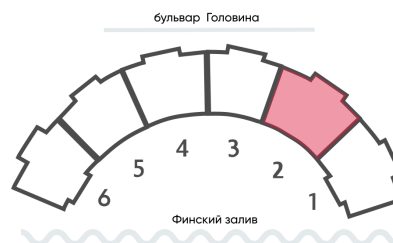

Жилой комплекс «Морская набережная. SeaView, очередь 2», дом 6

Срок сдачи: I кв. 2025

Адрес: Василеостровский район, берег Невской губы

Станция метро: Приморская

3-комнатная евро квартира №101

Цена со скидкой 10%:	35 227 284 руб	Подъезд:	2
Базовая цена:	39 144 909 руб	Этаж:	16
Количество комнат	3	Всего этажей	16
Общая площадь	104.5 м²	Тип планировки:	3eI-7-16
		Отделка:	без отделки

Европланировка

Раздельный санузел

Высокие потолки

Видовая

Увеличенные окна

3e
3eI-7
104.47