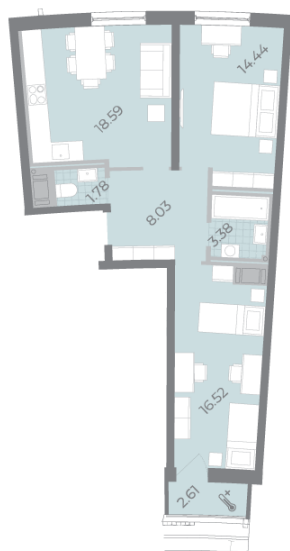

Жилой комплекс «Морская набережная. SeaView, очередь 2», дом 6

Срок сдачи: 1 кв. 2025

Адрес: Василеостровский район, берег Невской губы

Станция метро: Приморская

2-комнатная евро квартира №96

Цена со скидкой 10%:	17 088 540 руб	Подъезд:	2
Базовая цена:	18 990 825 руб	Этаж:	14
Количество комнат	2	Всего этажей	16
Общая площадь	64.1 м ²	Тип планировки:	2еА-8-14
		Отделка:	без отделки

Европланировка

Раздельный санузел

Высокие потолки

Видовая

Увеличенные окна

2е
2еА-8
64.05

Информация действительна на 27.12.2024

8 (800) 325-01-01