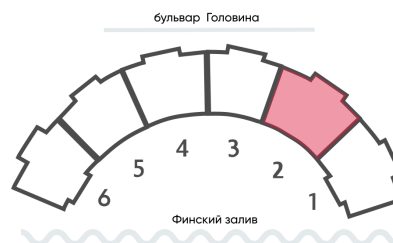

Жилой комплекс «Морская набережная. SeaView, очередь 2», дом 6

Срок сдачи: 1 кв. 2025

Адрес: Василеостровский район, берег Невской губы

Станция метро: Приморская

2-комнатная евро квартира №96

Цена со скидкой 10%:	17 088 540 руб	Подъезд:	2
Базовая цена:	18 990 825 руб	Этаж:	14
Количество комнат	2	Всего этажей	16
Общая площадь	64.1 м²	Тип планировки:	2еА-8-14
		Отделка:	без отделки

Европланировка

Раздельный санузел

Высокие потолки

Видовая

Увеличенные окна

2е
2еА-8
64.05