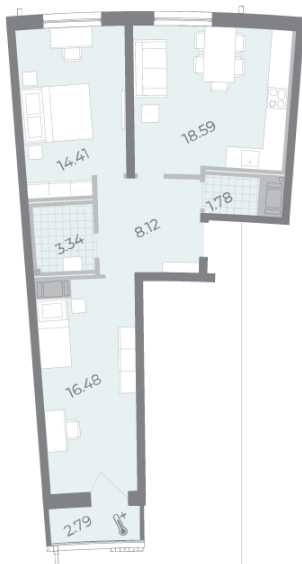

Жилой комплекс «Морская набережная. SeaView, очередь 2», дом 6

Срок сдачи: I кв. 2025

Адрес: Василеостровский район, берег Невской губы

Станция метро: Приморская

2-комнатная евро квартира №93

Цена со скидкой 10%:	17 107 216 руб	Подъезд:	2
Базовая цена:	19 011 580 руб	Этаж:	14
Количество комнат	2	Всего этажей	16
Общая площадь	64.1 м ²	Тип планировки:	2еА-7-14
		Отделка:	без отделки

Европланировка

Раздельный санузел

Высокие потолки

Видовая

Увеличенные окна

2е
2еА-7
64.12

Информация действительна на 26.12.2024

8 (800) 325-01-01