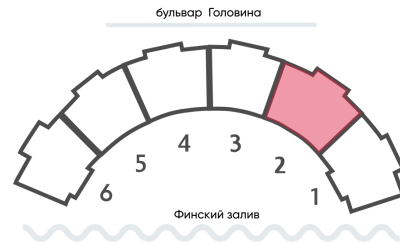

Жилой комплекс «Морская набережная. SeaView, очередь 2», дом 6

Срок сдачи: I кв. 2025

Адрес: Василеостровский район, берег Невской губы

Станция метро: Приморская

2-комнатная евро квартира №93

Цена со скидкой 10%:	17 107 216 руб	Подъезд:	2
Базовая цена:	19 011 580 руб	Этаж:	14
Количество комнат	2	Всего этажей	16
Общая площадь	64.1 м²	Тип планировки:	2еА-7-14
		Отделка:	без отделки

Европланировка

Раздельный санузел

Высокие потолки

Видовая

Увеличенные окна

2е
2еА-7
64.12