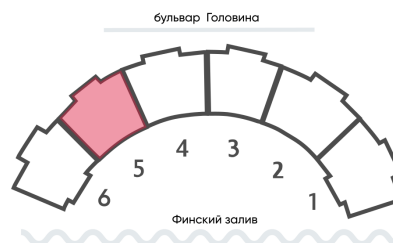

Жилой комплекс «Морская набережная. SeaView, очередь 2», дом 6

Срок сдачи: 1 кв. 2025

Адрес: Василеостровский район, берег Невской губы

Станция метро: Приморская

2-комнатная евро квартира №246

Цена со скидкой 10%:	17 363 696 руб	Подъезд:	5
Базовая цена:	19 293 708 руб	Этаж:	15
Количество комнат	2	Всего этажей	16
Общая площадь	64.1 м²	Тип планировки:	2еА-2-15
		Отделка:	без отделки

Европланировка

Раздельный санузел

Высокие потолки

Видовая

Увеличенные окна

2е
2еА-2
64.12