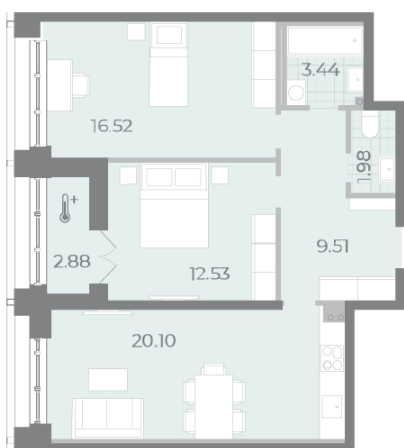

Жилой комплекс «Морская набережная. SeaView, очередь 2», дом 7

Срок сдачи: 1 кв. 2025

Адрес: Василеостровский район, берег Невской губы

Станция метро: Приморская

2-комнатная евро квартира №143

Цена со скидкой 10%:	22 158 864 руб	Подъезд:	1
Базовая цена:	24 622 416 руб	Этаж:	17
Количество комнат	2	Всего этажей	17
Общая площадь	65.5 м ²	Тип планировки:	2eC-1-17
		Отделка:	white box

Европланировка

Раздельный санузел

Высокие потолки

Видовая

Увеличенные окна

2e
2eC-1
65.52

Информация действительна на 27.12.2024

8 (800) 325-01-01