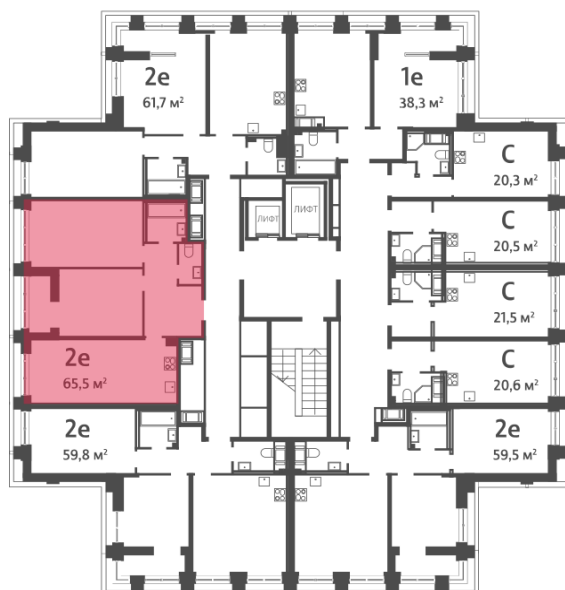

ФИНСКИЙ ЗАЛИВ