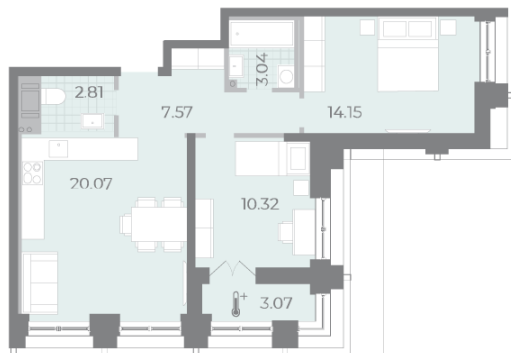

## 2-комнатная евро квартира №136

Цена со скидкой 10%:	18 626 319 руб	Подъезд:	1
Базовая цена:	20 696 571 руб	Этаж:	17
Количество комнат	2	Всего этажей	17
Общая площадь	59.5 м <sup>2</sup>	Тип планировки:	2eG-3-17
		Отделка:	white box

Европланировка

Раздельный санузел

Высокие потолки

Увеличенные окна

2e  
2eG-3  
59.49

Информация действительна на 27.12.2024

---

8 (800) 325-01-01