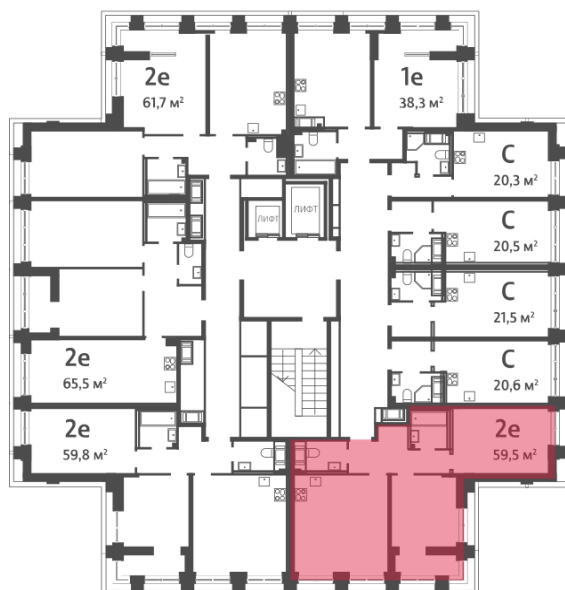

М ПРИМОРСКАЯ (15 мин. на машине)

БУЛЬВАР ГОЛОВНИНА

ШКОЛА

ФИНСКИЙ ЗАЛИВ