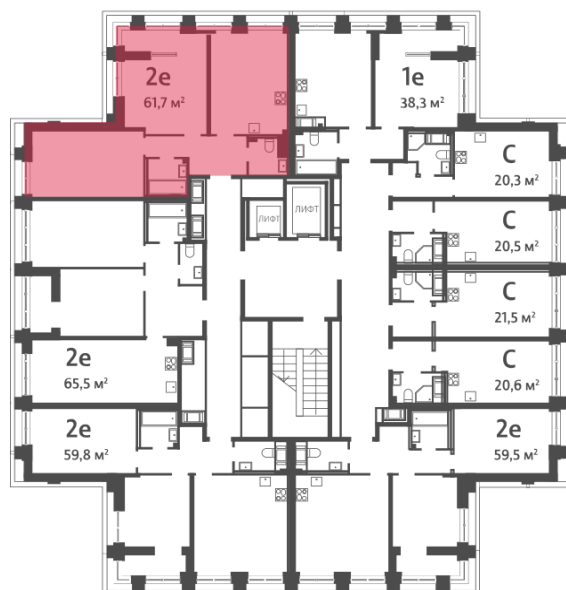

М ПРИМОРСКАЯ (15 мин. на машине)

БУЛЬВАР ГОЛОВНИНА

ШКОЛА

ФИНСКИЙ ЗАЛИВ