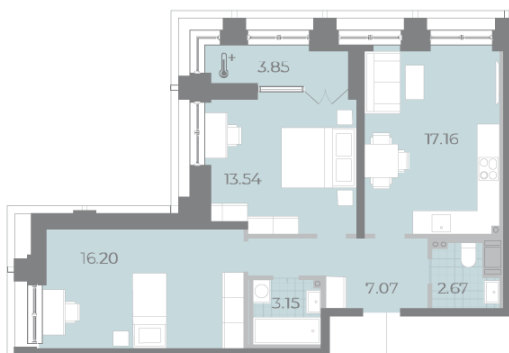

## 2-комнатная евро квартира №133

Цена со скидкой 10%:	17 797 164 руб	Подъезд:	1
Базовая цена:	19 778 055 руб	Этаж:	16
Количество комнат	2	Всего этажей	17
Общая площадь	61.7 м <sup>2</sup>	Тип планировки:	2eG-1-16
		Отделка:	white box

Европланировка

Раздельный санузел

Высокие потолки

Увеличенные окна

2e  
2eG-1  
61.71

Информация действительна на 26.12.2024

---

8 (800) 325-01-01