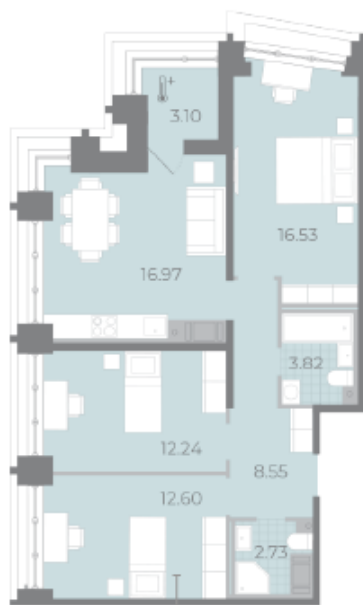

Жилой комплекс «Морская набережная. SeaView, очередь 2», дом 5

Срок сдачи: I кв. 2025

Адрес: Василеостровский район, берег Невской губы

Станция метро: Приморская

3-комнатная евро квартира №139

Цена со скидкой 10%:	22 541 994 руб	Подъезд:	1
Базовая цена:	25 046 660 руб	Этаж:	17
Количество комнат	3	Всего этажей	17
Общая площадь	75.0 м ²	Тип планировки:	3eG-1-17
		Отделка:	white box

Европланировка

2+ санузла

Высокие потолки

Увеличенные окна

3e 3eG-1
74.99

Информация действительна на 27.12.2024

8 (800) 325-01-01

* Данное предложение не является публичной офертой