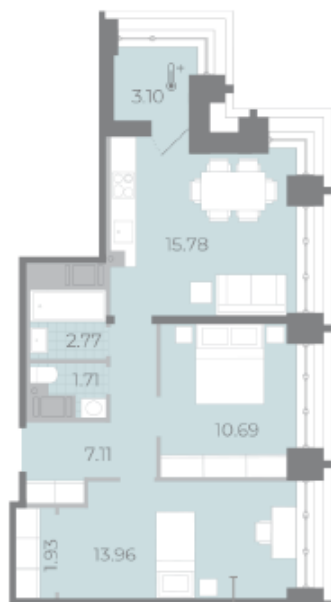

Жилой комплекс «Морская набережная. SeaView, очередь 2», дом 5

Срок сдачи: I кв. 2025

Адрес: Василеостровский район, берег Невской губы

Станция метро: Приморская

2-комнатная евро квартира №136

Цена со скидкой 10%:	17 099 550 руб	Подъезд:	1
Базовая цена:	18 997 650 руб	Этаж:	17
Количество комнат	2	Всего этажей	17
Общая площадь	55.5 м ²	Тип планировки:	2eJ-3-17
		Отделка:	white box

Европланировка

Раздельный санузел

Гардеробная

Высокие потолки

Увеличенные окна

2e | 2eJ-3
55.50

Информация действительна на 27.12.2024

8 (800) 325-01-01