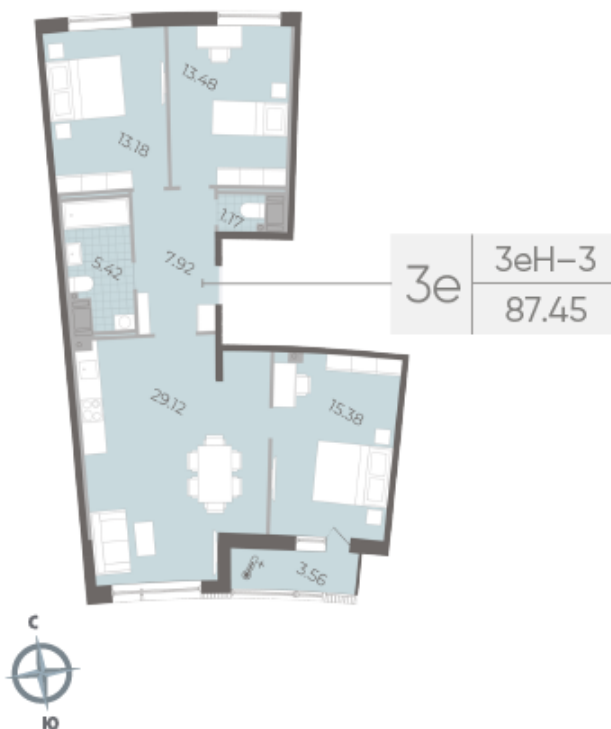

Жилой комплекс «Морская набережная. SeaView, очередь 2», дом 2

Срок сдачи: 1 кв. 2025

Адрес: Василеостровский район, берег Невской губы

Станция метро: Приморская

3-комнатная евро квартира №150

Цена со скидкой 10%:	26 103 825 руб	Подъезд:	4
Базовая цена:	29 007 165 руб	Этаж:	14
Количество комнат	3	Всего этажей	14
Общая площадь	87.5 м ²	Тип планировки:	3eH-3-14
		Отделка:	без отделки

Европланировка

2+ санузла

Высокие потолки

Видовая

Увеличенные окна

Информация действительна на 27.12.2024

8 (800) 325-01-01

* Данное предложение не является публичной офертой