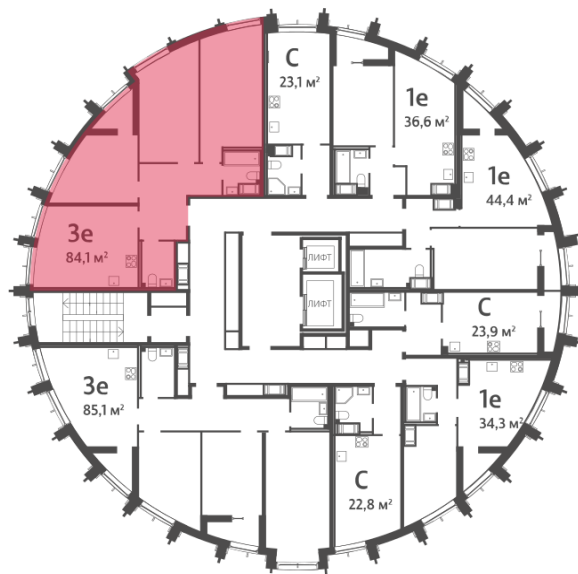

8 (800) 325-01-01

\* Данное предложение не является публичной офертой

LSR.RU

---

Жилой комплекс «Морская набережная. SeaView, очередь 2»,  
дом 1

---

 ДЕТСКИЙ САД

 ФИНСКИЙ ЗАЛИВ