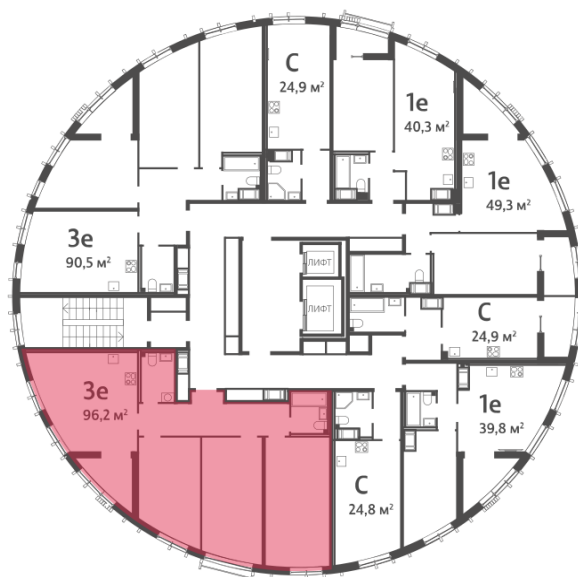

ДЕТСКИЙ САД

ФИНСКИЙ ЗАЛИВ