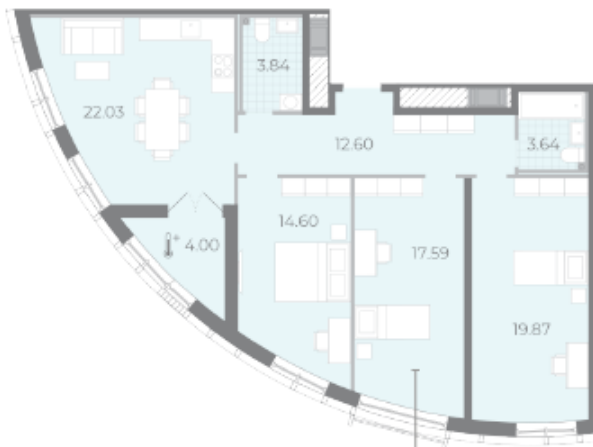

Жилой комплекс «Морская набережная. SeaView, очередь 2», дом 1

Срок сдачи: I кв. 2025

Адрес: Василеостровский район, берег Невской губы

Станция метро: Приморская

3-комнатная евро квартира №29

Цена со скидкой 10%:	20 041 828 руб	Подъезд:	1
Базовая цена:	22 272 972 руб	Этаж:	5
Количество комнат	3	Всего этажей	14
Общая площадь	96.2 м ²	Тип планировки:	3eF-1-5
		Отделка:	без отделки

Европланировка

2+ санузла

Высокие потолки

Видовая

Увеличенные окна

1

3e | 3eF-1
96.17

Информация действительна на 27.12.2024