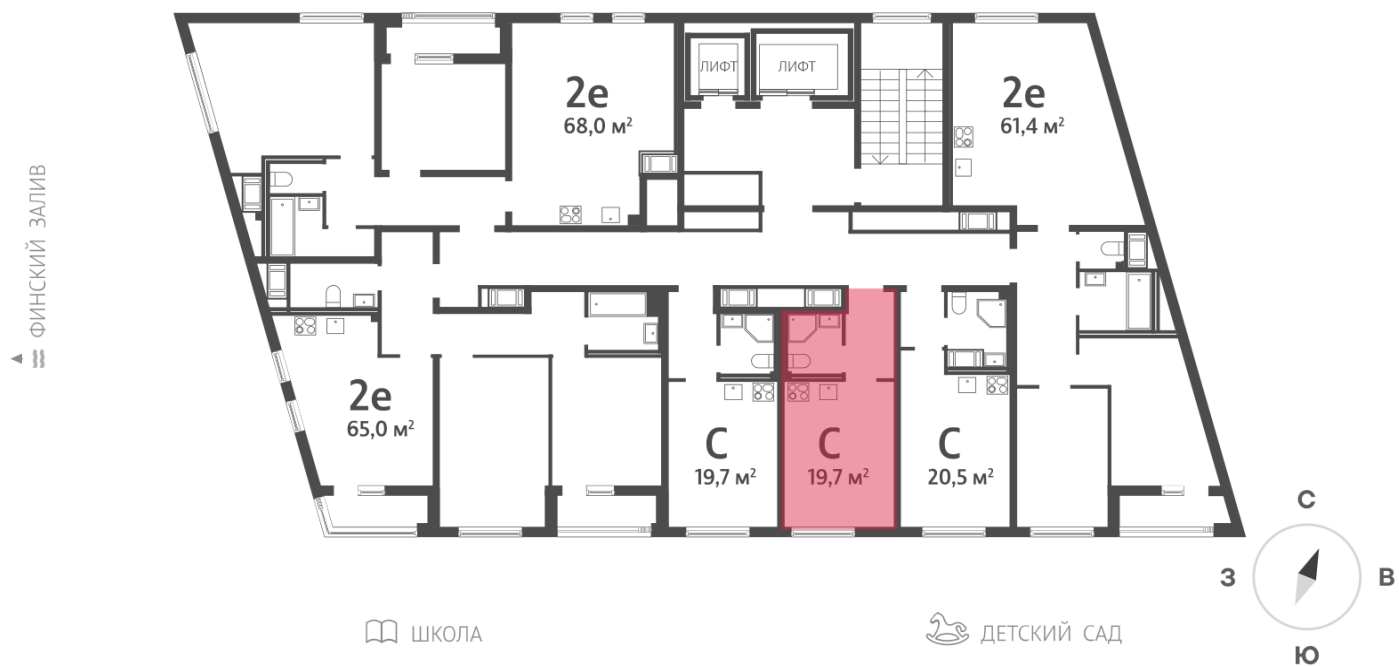

М ПРИМОРСКАЯ (15 мин. на машине)

БУЛЬВАР ГОЛОВНИНА

Информация действительна на 26.12.2024

8 (800) 325-01-01

* Данное предложение не является публичной офертой