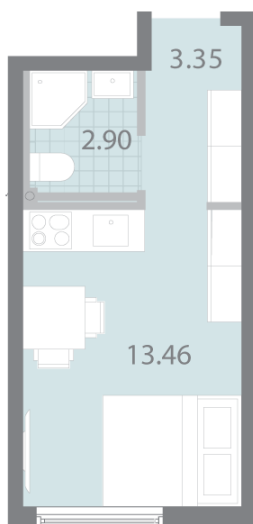

Жилой комплекс «Морская набережная. Бульвар, очередь 2», дом 8

Срок сдачи: Сдан

Адрес: Василеостровский район, берег Невской губы

Станция метро: Приморская

Студия №102 (1423)

Цена со скидкой 10%: **7 350 660 руб**

Базовая цена: 8 167 400 руб

Количество комнат 1

Общая площадь 19.4 м²

Подъезд: 1

Этаж: 17

Всего этажей 17

Тип планировки: StB-2-17

Отделка: white box

Высокие потолки

Увеличенные окна

St
StB-2
19.71