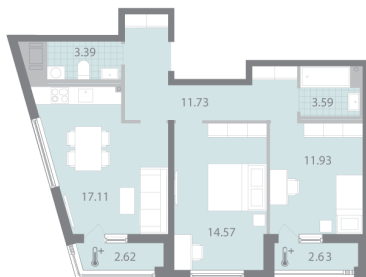

Жилой комплекс «Морская набережная. Бульвар, очередь 2»

Адрес Василеостровский район, берег Невской губы

дом 8, этаж 17

2-комнатная евро квартира №100 (1425)

Общая площадь	64.6 м ²	Тип планировки	2eG-1-17
Срок сдачи	Сдан	Класс жилья	Бизнес

White box

17 577 660 руб.
Цена со скидкой 15%

20 672 000 руб.
базовая цена

[Ссылка на квартиру на сайте](#)

2e
2eG-1
64.95

Раздельный санузел Высокие потолки Увеличенные окна

*Данное предложение не является публичной офертой. Информация актуальна на 13.11.2024