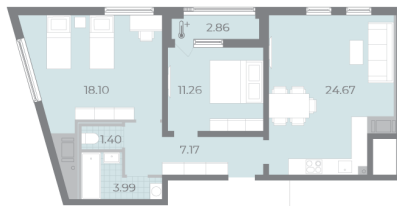

Жилой комплекс «Морская набережная. Бульвар, очередь 2»

Адрес Василеостровский район, берег Невской губы

дом 8, этаж 17

2-комнатная евро квартира №99 (1426)

Общая площадь	70.1 м ²	Тип планировки	2еК-1-17
Срок сдачи	Сдан	Класс жилья	Бизнес

White box

20 013 550 руб.
Цена со скидкой 15%

23 539 580 руб.
базовая цена

[Ссылка на квартиру на сайте](#)

2е
2еК-1
68.02

Раздельный санузел Высокие потолки Увеличенные окна

*Данное предложение не является публичной офертой. Информация актуальна на 13.11.2024