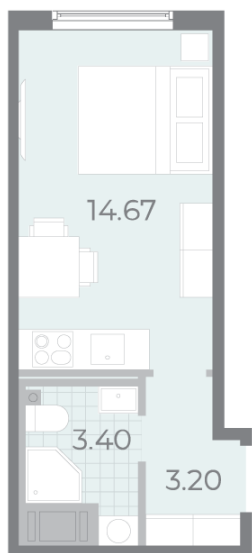

## Студия №212 (1229)

Цена со скидкой 10%: **7 338 240 руб**

Базовая цена: 8 153 600 руб

Количество комнат 1

Общая площадь 20.8 м<sup>2</sup>

Подъезд: 2

Этаж: 15

Всего этажей 15

Тип планировки: StC-4-15

Отделка: white box

Высокие потолки

Увеличенные окна

St  
StC-4  
21.27

Информация действительна на 27.12.2024

8 (800) 325-01-01

\* Данное предложение не является публичной офертой