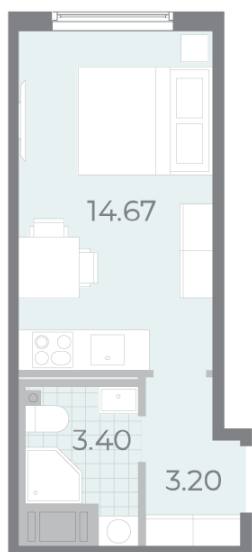

ЖК «Морская набережная. Бульвар, очередь 2», дом 9

Срок сдачи: Сдан

Адрес: Василеостровский район, берег Невской губы

Станция метро: Приморская

Студия №212 (1229)

Цена со скидкой 16%: **7 602 400 руб**

Базовая цена: 9 052 160 руб

Количество комнат 1

Общая площадь 20.8 м²

Подъезд: 2

Этаж: 15

Всего этажей 15

Тип планировки: StC-4-15

Отделка: white box

Высокие потолки

Увеличенные окна

St
StC-4
21.27