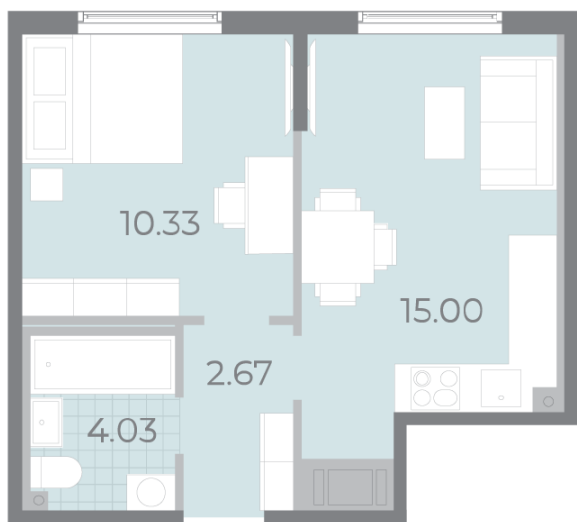

Жилой комплекс «Морская набережная. Бульвар, очередь 2», дом 9

Срок сдачи: Сдан

Адрес: Василеостровский район, берег Невской губы

Станция метро: Приморская

1-комнатная квартира №211 (1230)

Цена со скидкой 10%: **11 541 600 руб**

Базовая цена: 12 825 120 руб

Количество комнат 1

Общая площадь 33.6 м²

Подъезд: 2

Этаж: 15

Всего этажей 15

Тип планировки: 1D-2-15

Отделка: white box

Высокие потолки

Увеличенные окна

1
1D-2
32.03