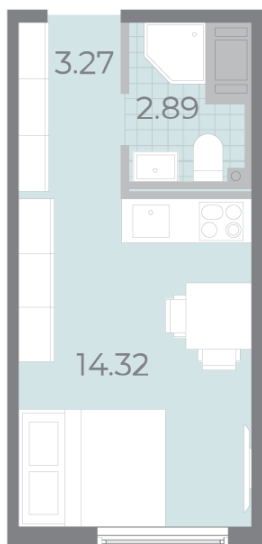

Жилой комплекс «Морская набережная. Бульвар, очередь 2», дом 9

Срок сдачи: Сдан

Адрес: Василеостровский район, берег Невской губы

Станция метро: Приморская

Студия №307 (1319)

Цена со скидкой 10%: **7 254 090 руб**

Базовая цена: 8 060 100 руб

Количество комнат 1

Общая площадь 20.1 м²

Подъезд: 3

Этаж: 15

Всего этажей 15

Тип планировки: StB-1-15

Отделка: white box

Высокие потолки

Увеличенные окна

St
StB-2
20.48