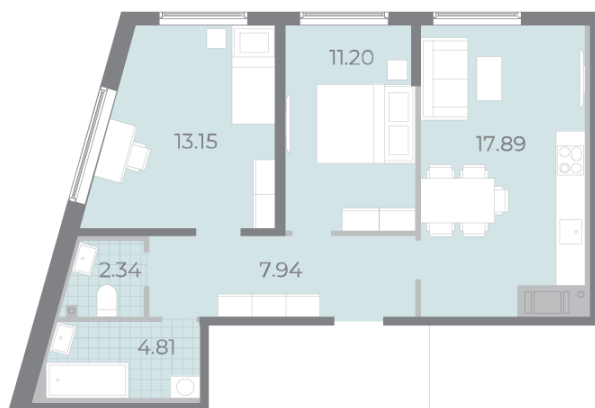

## 2-комнатная евро квартира №304 (1322)

Цена со скидкой 10%: **16 682 560 руб**

Базовая цена: 18 535 520 руб

Количество комнат 2

Общая площадь 59.2 м<sup>2</sup>

Подъезд: 3

Этаж: 15

Всего этажей 15

Тип планировки: 2еК-1-15

Отделка: white box

Европланировка

Раздельный санузел

Высокие потолки

Увеличенные окна

2е  
2еК-1  
57.33

Информация действительна на 27.12.2024