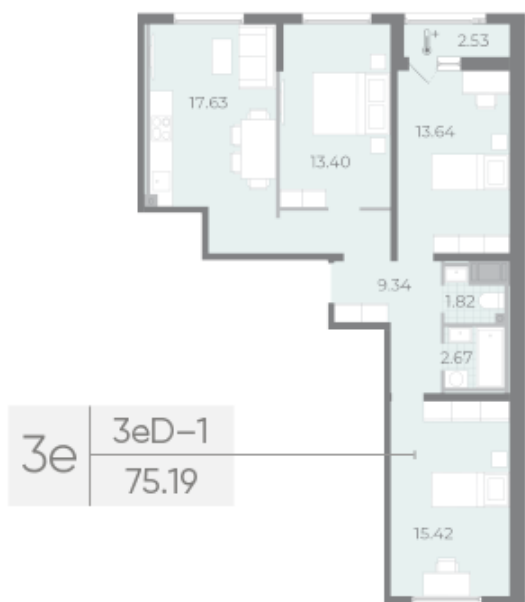

Жилой комплекс «Морская набережная. Бульвар, очередь 2», дом 10

Срок сдачи: Сдан

Адрес: Василеостровский район, берег Невской губы

Станция метро: Приморская

3-комнатная евро квартира №319 (1007)

Цена со скидкой 10%:	21 274 560 руб	Подъезд:	3
Базовая цена:	23 642 550 руб	Этаж:	17
Количество комнат	3	Всего этажей	17
Общая площадь	74.7 м²	Тип планировки:	3eD-1-17
		Отделка:	white box

Европланировка

Раздельный санузел

Высокие потолки

Увеличенные окна